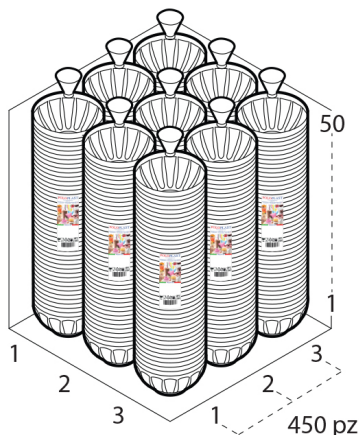

COPPA SAKE 550 cc PP MULTICOLOR

Tecnica Stampaggio **Iniezione**
 Materiale **PP**
 Colore **MULTICOLOR**
 Codice EAN **8027499003550**
 Nomenclatura **39269097**

Dimensioni e volume (1)

	Altezza	6,9
	Capacità Raso	0
	Capacità utile	550 cc

SCATOLA

Codice Scatola **SC431-ANONIMO**
 Volume **0,077364384 mc**
 Peso Lordo (2) **10,34 Kg**

Dimensioni Esterne (1)

	Larghezza (L)	40,4
	Lunghezza (B)	40,4
	Altezza (H)	47,4

Dimensioni Interne (1)

	Larghezza	39
	Lunghezza	39
	Altezza	46

PALLET

Configurazione PALLETEURO SC431AN (28)

Altezza (3)	240 cm
Peso (4)	309,52 kg
Scatole per Pallet	28
Numero Piani	5
Scatole per Piano	6
Scatole Ultimo Piano	4
Volume (5)	2,304 mc
Q.tà per Pallet	12600 0

CONFEZIONAMENTO

Q.tà totale **450 PZ**
 Confezioni per scatola **9 PZ**
 Q.tà per confezione **50 PZ**

- (1) Unità di misura: (cm) centimetri, (cc) centimetri cubici, (mc) metricubi, (Kg) chilogrammi e (g) grammi
- (2) Il peso lordo della scatole comprende il peso di tutti gli accessori (peso dell'imballo, nastro, sacchetto ecc...)
- (3) L'altezza del bancale comprende l'altezza della pedana
- (4) Il peso lordo del bancale comprende il peso di tutti gli accessori (peso di ogni cartone, film estensibile, pedana ecc...)
- (5) Il volume del bancale comprende anche il volume della pedana
- (6) Il peso delle confezioni può avere una tolleranza del +/- 2%