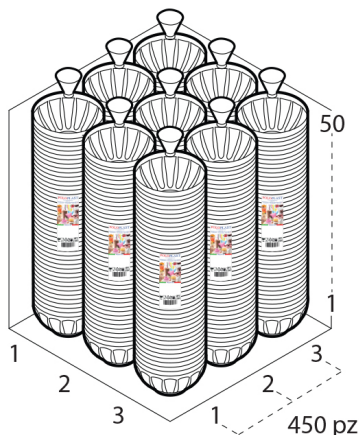

COPPA SAKE 550 cc PP MULTICOLOR

Tecnica Stampaggio **Iniezione**
 Materiale **PP**
 Colore **MULTICOLOR**
 Codice EAN **8027499003550**
 Nomenclatura **39269097**

Dimensioni e volume (1)

	Altezza	6,9
	Capacità Raso	0
	Capacità utile	550 cc

SCATOLA

Codice Scatola **SC431-ANONIMO**
 Volume **0,077364384 mc**
 Peso Lordo (2) **10,34 Kg**

Dimensioni Esterne (1)

	Larghezza (L)	40,4
	Lunghezza (B)	40,4
	Altezza (H)	47,4

Dimensioni Interne (1)

	Larghezza	39
	Lunghezza	39
	Altezza	46

PALLET

Configurazione PALLETEURO SC431AN (28)

Altezza (3)	240 cm
Peso (4)	309,52 kg
Scatole per Pallet	28
Numero Piani	4
Scatole per Piano	6
Scatole Ultimo Piano	4
Volume (5)	2,304 mc
Q.tà per Pallet	12600 0

CONFEZIONAMENTO

Q.tà totale **450 PZ**
 Confezioni per scatola **9 PZ**
 Q.tà per confezione **50 PZ**

- (1) Unità di misura: (cm) centimetri, (cc) centimetri cubici, (mc) metricubi, (Kg) chilogrammi e (g) grammi
- (2) Il peso lordo della scatole comprende il peso di tutti gli accessori (peso dell'imballo, nastro, sacchetto ecc...)
- (3) L'altezza del bancale comprende l'altezza della pedana
- (4) Il peso lordo del bancale comprende il peso di tutti gli accessori (peso di ogni cartone, film estensibile, pedana ecc...)
- (5) Il volume del bancale comprende anche il volume della pedana
- (6) Il peso delle confezioni può avere una tolleranza del +/- 2%