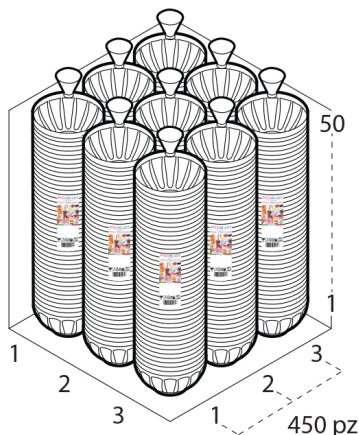

CONFEZIONAMENTO

Q.tà totale **450 PZ**
Confezioni per scatola **9 PZ**
Q.tà per confezione **50 PZ**

- (1) Unità di misura: (cm) centimetri, (cc) centimetri cubici, (mc) metricubi, (Kg) chilogrammi e (g) grammi
- (2) Il peso lordo della scatole comprende il peso di tutti gli accessori (peso dell'imballo, nastro, sacchetto ecc...)
- (3) L'altezza del bancale comprende l'altezza della pedana
- (4) Il peso lordo del bancale comprende il peso di tutti gli accessori (peso di ogni cartone, film estensibile, pedana ecc...)
- (5) Il volume del bancale comprende anche il volume della pedana
- (6) Il peso delle confezioni può avere una tolleranza del +/- 2%

I dati tecnici possono variare senza preavviso e non sono impegnativi
Pesì, misure e grammature possono subire variazioni del +/- 5%