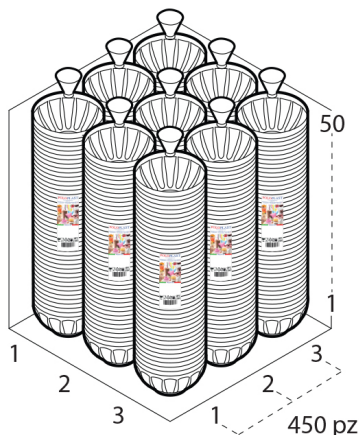

COPPA SAKE 550 cc PS BIANCO COPRENTE

Tecnica Stampaggio **Iniezione**
 Materiale **PS**
 Colore **BIANCO**
 Codice EAN **8027499004472**
 Nomenclatura **39269097**

Dimensioni e volume (1)

Altezza	6,9
Capacità Raso	0
Capacità utile	550 cc

SCATOLA

Codice Scatola **SC431-ANONIMO**
 Volume **0,077364384 mc**
 Peso Lordo (2) **10,34 Kg**

Dimensioni Esterne (1)

Larghezza (L)	40,4
Lunghezza (B)	40,4
Altezza (H)	47,4

Dimensioni Interne (1)

Larghezza	39
Lunghezza	39
Altezza	46

PALLET

Configurazione PALLETEURO SC431AN (28)

Altezza (3)	240 cm
Peso (4)	309,52 kg
Scatole per Pallet	28
Numero Piani	5
Scatole per Piano	6
Scatole Ultimo Piano	4
Volume (5)	2,304 mc
Q.tà per Pallet	12600 0

CONFEZIONAMENTO

Q.tà totale **450 PZ**
 Confezioni per scatola **9 PZ**
 Q.tà per confezione **50 PZ**

- (1) Unità di misura: (cm) centimetri, (cc) centimetri cubici, (mc) metricubi, (Kg) chilogrammi e (g) grammi
- (2) Il peso lordo della scatole comprende il peso di tutti gli accessori (peso dell'imballo, nastro, sacchetto ecc...)
- (3) L'altezza del bancale comprende l'altezza della pedana
- (4) Il peso lordo del bancale comprende il peso di tutti gli accessori (peso di ogni cartone, film estensibile, pedana ecc...)
- (5) Il volume del bancale comprende anche il volume della pedana
- (6) Il peso delle confezioni può avere una tolleranza del +/- 2%