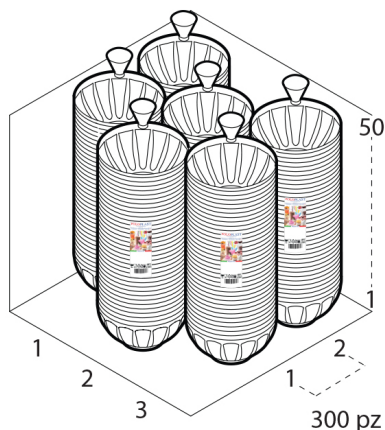

Dimensioni Esterne (1)

Larghezza	0
Lunghezza	0
Diametro	14,4

Dimensioni Interne (1)

Larghezza	0
Lunghezza	0
Diametro	0

Dimensioni Fondo (1)

Larghezza	0
Lunghezza	0
Diametro	0

Personalizzabile: **COLORE PERSONALIZZATO, ETICHETTE, MADE IN ITALY**

SCATOLA

Codice Scatola **SC193-**
 Volume **0,061858864 mc**
 Peso Lordo (2) **9,332 Kg**

Dimensioni Esterne (1)

Larghezza (L)	40,4
Lunghezza (B)	40,4
Altezza (H)	37,9

Dimensioni Interne (1)

Larghezza	39
Lunghezza	39
Altezza	36,5

PALLET

Configurazione PALLETEURO SC193 (36)

Altezza (3)	236 cm
Peso (4)	355,952 kg
Scatole per Pallet	36
Numero Piani	6
Scatole per Piano	6
Scatole Ultimo Piano	0
Volume (5)	2,2656 mc
Q.tà per Pallet	10800 0

CONFEZIONAMENTO

Q.tà totale **300 PZ**
 Confezioni per scatola **6 PZ**
 Q.tà per confezione **50 PZ**

- (1) Unità di misura: (cm) centimetri, (cc) centimetri cubici, (mc) metricubi, (Kg) chilogrammi e (g) grammi
- (2) Il peso lordo della scatole comprende il peso di tutti gli accessori (peso dell'imballo, nastro, sacchetto ecc...)
- (3) L'altezza del bancale comprende l'altezza della pedana
- (4) Il peso lordo del bancale comprende il peso di tutti gli accessori (peso di ogni cartone, film estensibile, pedana ecc...)
- (5) Il volume del bancale comprende anche il volume della pedana
- (6) Il peso delle confezioni può avere una tolleranza del +/- 2%