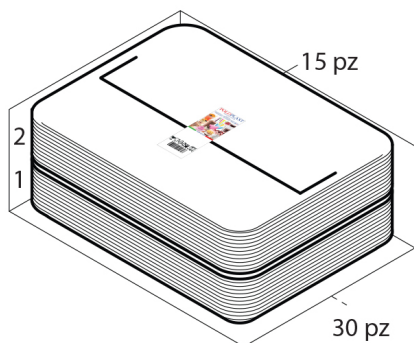

Dimensioni Esterne (1)

Larghezza	30
Lunghezza	40
Diametro	0

Dimensioni Interne (1)

Larghezza	25,5
Lunghezza	35,5
Diametro	0

Dimensioni Fondo (1)

Larghezza	27
Lunghezza	36,5
Diametro	0

Personalizzabile: **COLORE PERSONALIZZATO, ETICHETTE, MONOCOLORE**

SCATOLA

Codice Scatola **SC086**
 Volume **0,02108 mc**
 Peso Lordo (2) **9,672 Kg**

Dimensioni Esterne (1)

Larghezza (L)	31
Lunghezza (B)	42,5
Altezza (H)	16

Dimensioni Interne (1)

Larghezza	30
Lunghezza	41,5
Altezza	15

CONFEZIONAMENTO

Q.tà totale **30 PZ**
 Confezioni per scatola **2 PZ**
 Q.tà per confezione **15 PZ**

PALLET

Configurazione PALLETEURO SC086 (36)

Altezza (3) **105 cm**
 Peso (4) **368,192 kg**
 Scatole per Pallet **36**
 Numero Piani **6**
 Scatole per Piano **6**
 Scatole Ultimo Piano **0**
 Volume (5) **1,008 mc**
 Q.tà per Pallet **1080 27**

- (1) Unità di misura: (cm) centimetri, (cc) centimetri cubici, (mc) metricubi, (Kg) chilogrammi e (g) grammi
- (2) Il peso lordo della scatole comprende il peso di tutti gli accessori (peso dell'imballo, nastro, sacchetto ecc...)
- (3) L'altezza del bancale comprende l'altezza della pedana
- (4) Il peso lordo del bancale comprende il peso di tutti gli accessori (peso di ogni cartone, film estensibile, pedana ecc...)
- (5) Il volume del bancale comprende anche il volume della pedana
- (6) Il peso delle confezioni può avere una tolleranza del +/- 2%