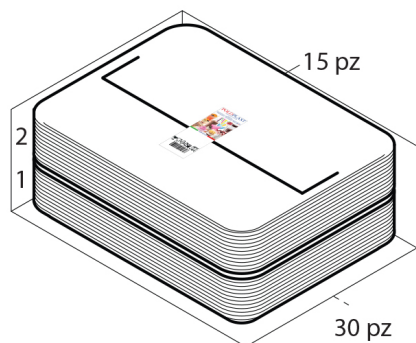

Dimensioni Esterne (1)

Larghezza	30
Lunghezza	40
Diametro	0

Dimensioni Interne (1)

Larghezza	25,5
Lunghezza	35,5
Diametro	0

Dimensioni Fondo (1)

Larghezza	27
Lunghezza	36,5
Diametro	0

Personalizzabile: **COLORE PERSONALIZZATO, ETICHETTE, MONOCOLORE**

SCATOLA

Codice Scatola **SC086**
 Volume **0,02108 mc**
 Peso Lordo (2) **9,672 Kg**

Dimensioni Esterne (1)

Larghezza (L)	31
Lunghezza (B)	42,5
Altezza (H)	16

Dimensioni Interne (1)

Larghezza	30
Lunghezza	41,5
Altezza	15

PALLET

Configurazione PALLETEURO SC086 (36)

Altezza (3)	105 cm
Peso (4)	368,192 kg
Scatole per Pallet	36
Numero Piani	6
Scatole per Piano	6
Scatole Ultimo Piano	0
Volume (5)	1,008 mc
Q.tà per Pallet	1080 27

CONFEZIONAMENTO

Q.tà totale **30 PZ**
 Confezioni per scatola **2 PZ**
 Q.tà per confezione **15 PZ**

- (1) Unità di misura: (cm) centimetri, (cc) centimetri cubici, (mc) metricubi, (Kg) chilogrammi e (g) grammi
- (2) Il peso lordo della scatole comprende il peso di tutti gli accessori (peso dell'imballo, nastro, sacchetto ecc...)
- (3) L'altezza del bancale comprende l'altezza della pedana
- (4) Il peso lordo del bancale comprende il peso di tutti gli accessori (peso di ogni cartone, film estensibile, pedana ecc...)
- (5) Il volume del bancale comprende anche il volume della pedana
- (6) Il peso delle confezioni può avere una tolleranza del +/- 2%