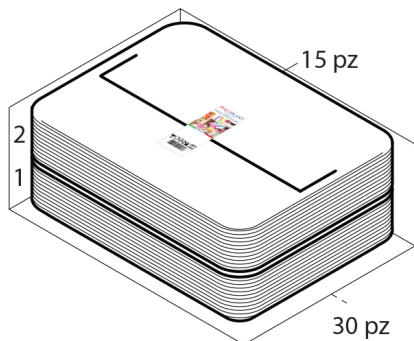

Dimensioni e volume (1)		Dimensioni Esterne (1)		Dimensioni Interne (1)		Dimensioni Fondo (1)	
	Altezza <b>1,5</b>		Larghezza <b>30</b>		Larghezza <b>25,5</b>		Larghezza <b>27</b>
	Capacità Raso <b>0</b>		Lunghezza <b>40</b>		Lunghezza <b>35,5</b>		Lunghezza <b>36,5</b>
	Capacità utile <b>0</b>		Diametro <b>0</b>		Diametro <b>0</b>		Diametro <b>0</b>

**Personalizzabile:** COLORE PERSONALIZZATO, ETICHETTE, MONOCOLORE

**SCATOLA**

Codice Scatola **SC086**  
 Volume **0,02108 mc**  
 Peso Lordo (2) **9,672 Kg**

**Dimensioni Esterne (1)**

	Larghezza (L) <b>31</b>
	Lunghezza (B) <b>42,5</b>
	Altezza (H) <b>16</b>

**Dimensioni Interne (1)**

	Larghezza <b>30</b>
	Lunghezza <b>41,5</b>
	Altezza <b>15</b>

**PALLET**

**Configurazione PALLETEURO SC086 (36)**

Altezza (3)	<b>105 cm</b>
Peso (4)	<b>368,192 kg</b>
Scatole per Pallet	<b>36</b>
Numero Piani	<b>6</b>
Scatole per Piano	<b>6</b>
Scatole Ultimo Piano	<b>0</b>
Volume (5)	<b>1,008 mc</b>
Q.tà per Pallet	<b>216 27</b>

**CONFEZIONAMENTO**

Q.tà totale **6 PZ**  
 Confezioni per scatola **2 PZ**  
 Q.tà per confezione **3 PZ**

(1) Unità di misura: (cm) centimetri, (cc) centimetri cubici, (mc) metricubi, (Kg) chilogrammi e (g) grammi  
 (2) Il peso lordo della scatole comprende il peso di tutti gli accessori (peso dell'imballo, nastro, sacchetto ecc...)  
 (3) L'altezza del bancale comprende l'altezza della pedana  
 (4) Il peso lordo del bancale comprende il peso di tutti gli accessori (peso di ogni cartone, film estensibile, pedana ecc...)  
 (5) Il volume del bancale comprende anche il volume della pedana  
 (6) Il peso delle confezioni può avere una tolleranza del +/- 2%