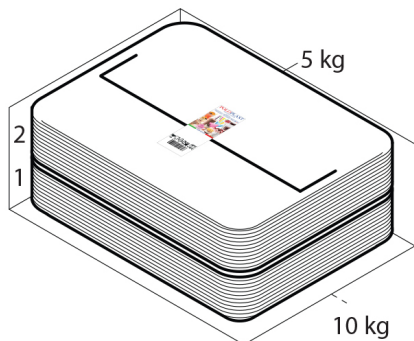

Dimensioni e volume (1)		Dimensioni Esterne (1)		Dimensioni Interne (1)		Dimensioni Fondo (1)	
Altezza	1,5	Larghezza	30	Larghezza	25,5	Larghezza	27
Capacità Raso	0	Lunghezza	40	Lunghezza	35,5	Lunghezza	36,5
Capacità utile	0	Diametro	0	Diametro	0	Diametro	0

Personalizzabile: COLORE PERSONALIZZATO, ETICHETTE, MONOCOLORE

SCATOLA

Codice Scatola **SC086**
 Volume **0,02108 mc**
 Peso Lordo (2) **10,312 Kg**

Dimensioni Esterne (1)

Dimensioni Interne (1)

Larghezza (L)	31	Larghezza	30
Lunghezza (B)	42,5	Lunghezza	41,5
Altezza (H)	16	Altezza	15

CONFEZIONAMENTO

Q.tà totale **10 KG (6)**
 Confezioni per scatola **2 KG (6)**
 Q.tà per confezione **5 KG (6)**

PALLET

Configurazione PALLETEURO SC086 (36)

Altezza (3) **105 cm**
 Peso (4) **391,232 kg**
 Scatole per Pallet **36**
 Numero Piani **6**
 Scatole per Piano **6**
 Scatole Ultimo Piano **0**
 Volume (5) **1,008 mc**
 Q.tà per Pallet **360 27**

- (1) Unità di misura: (cm) centimetri, (cc) centimetri cubici, (mc) metricubi, (Kg) chilogrammi e (g) grammi
- (2) Il peso lordo della scatole comprende il peso di tutti gli accessori (peso dell'imballo, nastro, sacchetto ecc...)
- (3) L'altezza del bancale comprende l'altezza della pedana
- (4) Il peso lordo del bancale comprende il peso di tutti gli accessori (peso di ogni cartone, film estensibile, pedana ecc...)
- (5) Il volume del bancale comprende anche il volume della pedana
- (6) Il peso delle confezioni può avere una tolleranza del +/- 2%