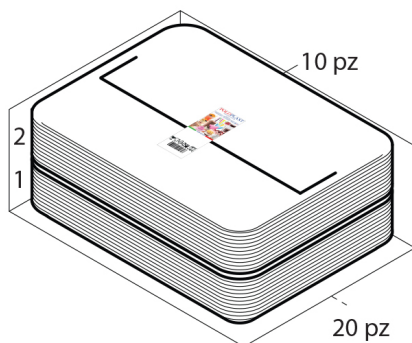

Dimensioni e volume (1)

	Altezza	1,5
	Capacità Raso	0
	Capacità utile	0

Dimensioni Esterne (1)

	Larghezza	36
	Lunghezza	48
	Diametro	0

Dimensioni Interne (1)

	Larghezza	32
	Lunghezza	44
	Diametro	0

Dimensioni Fondo (1)

	Larghezza	33
	Lunghezza	45
	Diametro	0

Personalizzabile: COLORE PERSONALIZZATO, ETICHETTE, MONOCOLORE

SCATOLA

Codice Scatola **SC114/2**
 Volume **0,027522139 mc**
 Peso Lordo (2) **10,653 Kg**

Dimensioni Esterne (1)

	Larghezza (L)	38,9
	Lunghezza (B)	50,9
	Altezza (H)	13,9

Dimensioni Interne (1)

	Larghezza	37,5
	Lunghezza	49,5
	Altezza	12,5

PALLET

Configurazione PALLETEURO SC114/2 (36)

Altezza (3)	130 cm
Peso (4)	403,508 kg
Scatole per Pallet	36
Numero Piani	9
Scatole per Piano	4
Scatole Ultimo Piano	0
Volume (5)	1,248 mc
Q.tà per Pallet	720 33

CONFEZIONAMENTO

Q.tà totale **20 PZ**
 Confezioni per scatola **2 PZ**
 Q.tà per confezione **10 PZ**

(1) Unità di misura: (cm) centimetri, (cc) centimetri cubici, (mc) metricubi, (Kg) chilogrammi e (g) grammi
 (2) Il peso lordo della scatole comprende il peso di tutti gli accessori (peso dell'imballo, nastro, sacchetto ecc...)
 (3) L'altezza del bancale comprende l'altezza della pedana
 (4) Il peso lordo del bancale comprende il peso di tutti gli accessori (peso di ogni cartone, film estensibile, pedana ecc...)
 (5) Il volume del bancale comprende anche il volume della pedana
 (6) Il peso delle confezioni può avere una tolleranza del +/- 2%