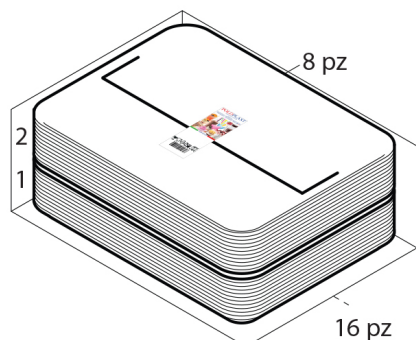

Dimensioni Esterne (1)

	Larghezza	43
	Lunghezza	53
	Diametro	0

Dimensioni Interne (1)

	Larghezza	39
	Lunghezza	49
	Diametro	0

Dimensioni Fondo (1)

	Larghezza	0
	Lunghezza	0
	Diametro	0

Personalizzabile: **COLORE PERSONALIZZATO, ETICHETTE, MONOCOLORE**

SCATOLA

Codice Scatola **SC114/3**
 Volume **0,042151671 mc**
 Peso Lordo (2) **10,833 Kg**

Dimensioni Esterne (1)

	Larghezza (L)	44,9
	Lunghezza (B)	54,9
	Altezza (H)	17,1

Dimensioni Interne (1)

	Larghezza	43,5
	Lunghezza	53,5
	Altezza	15,7

PALLET

Configurazione PALLETEURO SC114/3 (16)

Altezza (3)	141 cm
Peso (4)	193,328 kg
Scatole per Pallet	16
Numero Piani	8
Scatole per Piano	2
Scatole Ultimo Piano	0
Volume (5)	1,3536 mc
Q.tà per Pallet	256 0

CONFEZIONAMENTO

Q.tà totale **16 PZ**
 Confezioni per scatola **2 PZ**
 Q.tà per confezione **8 PZ**

(1) Unità di misura: (cm) centimetri, (cc) centimetri cubici, (mc) metricubi, (Kg) chilogrammi e (g) grammi
 (2) Il peso lordo della scatole comprende il peso di tutti gli accessori (peso dell'imballo, nastro, sacchetto ecc...)
 (3) L'altezza del bancale comprende l'altezza della pedana
 (4) Il peso lordo del bancale comprende il peso di tutti gli accessori (peso di ogni cartone, film estensibile, pedana ecc...)
 (5) Il volume del bancale comprende anche il volume della pedana
 (6) Il peso delle confezioni può avere una tolleranza del +/- 2%