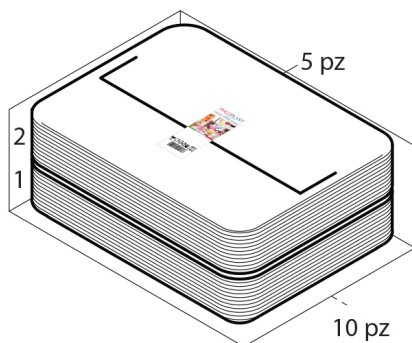

Dimensioni e volume (1)		Dimensioni Esterne (1)		Dimensioni Interne (1)		Dimensioni Fondo (1)	
	Altezza 1,5		Larghezza 46		Larghezza 39		Larghezza 0
	Capacità Raso 0		Lunghezza 66		Lunghezza 49		Lunghezza 0
	Capacità utile 0		Diametro 0		Diametro 0		Diametro 0

Personalizzabile: COLORE PERSONALIZZATO, ETICHETTE, MONOCOLORE

SCATOLA

Codice Scatola **SC114/4**
Volume **0,045147414 mc**
Peso Lordo (2) **8,65 Kg**

Dimensioni Esterne (1)		Dimensioni Interne (1)	
	Larghezza (L) 48,9		Larghezza 47,5
	Lunghezza (B) 68,9		Lunghezza 67,5
	Altezza (H) 13,4		Altezza 12

PALLET

Configurazione PALLETEURO SC114/4 (16)

Altezza (3)	111 cm
Peso (4)	158,40 kg
Scatole per Pallet	16
Numero Piani	8
Scatole per Piano	2
Scatole Ultimo Piano	0
Volume (5)	1,0656 mc
Q.tà per Pallet	160 0

CONFEZIONAMENTO

Q.tà totale **10 PZ**
Confezioni per scatola **2 PZ**
Q.tà per confezione **5 PZ**

(1) Unità di misura: (cm) centimetri, (cc) centimetri cubici, (mc) metricubi, (Kg) chilogrammi e (g) grammi
(2) Il peso lordo della scatole comprende il peso di tutti gli accessori (peso dell'imballo, nastro, sacchetto ecc...)
(3) L'altezza del bancale comprende l'altezza della pedana
(4) Il peso lordo del bancale comprende il peso di tutti gli accessori (peso di ogni cartone, film estensibile, pedana ecc...)
(5) Il volume del bancale comprende anche il volume della pedana
(6) Il peso delle confezioni può avere una tolleranza del +/- 2%