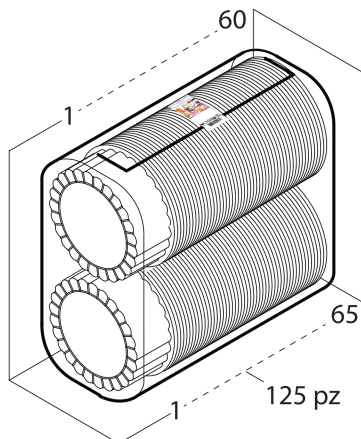

Dimensioni Esterne (1)

Larghezza	0
Lunghezza	0
Diametro	22

Dimensioni Interne (1)

Larghezza	0
Lunghezza	0
Diametro	22

Dimensioni Fondo (1)

Larghezza	0
Lunghezza	0
Diametro	0

Personalizzabile: **No**

SCATOLA

Codice Scatola **SC375-376**
Volume **0,067060064 mc**
Peso Lordo (2) **4,312 Kg**

Dimensioni Esterne (1)

Larghezza (L)	25,4
Lunghezza (B)	56,9
Altezza (H)	46,4

Dimensioni Interne (1)

Larghezza	24
Lunghezza	55,5
Altezza	45

PALLET

Configurazione PALLETEURO SC375-376 (30)

Altezza (3)	240 cm
Peso (4)	149,360 kg
Scatole per Pallet	30
Numero Piani	5
Scatole per Piano	6
Scatole Ultimo Piano	0
Volume (5)	2,304 mc
Q.tà per Pallet	3750 0

CONFEZIONAMENTO

Q.tà totale **125 PZ**
Confezioni per scatola **1 PZ**
Q.tà per confezione **125 PZ**

- (1) Unità di misura: (cm) centimetri, (cc) centimetri cubici, (mc) metricubi, (Kg) chilogrammi e (g) grammi
- (2) Il peso lordo della scatole comprende il peso di tutti gli accessori (peso dell'imballo, nastro, sacchetto ecc...)
- (3) L'altezza del bancale comprende l'altezza della pedana
- (4) Il peso lordo del bancale comprende il peso di tutti gli accessori (peso di ogni cartone, film estensibile, pedana ecc...)
- (5) Il volume del bancale comprende anche il volume della pedana
- (6) Il peso delle confezioni può avere una tolleranza del +/- 2%