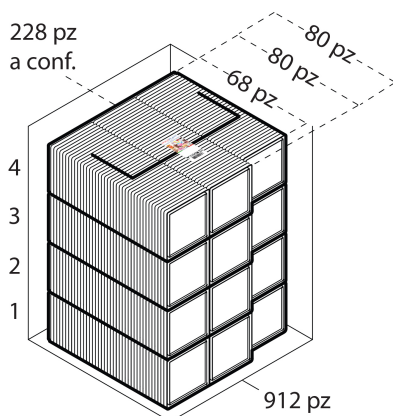

Dimensioni Esterne (1)

Larghezza	12
Lunghezza	12
Diametro	0

Dimensioni Interne (1)

Larghezza	0
Lunghezza	0
Diametro	0

Dimensioni Fondo (1)

Larghezza	0
Lunghezza	0
Diametro	0

Personalizzabile: **No**

SCATOLA

Codice Scatola **SC1212**
Volume **0,0832 mc**
Peso Lordo (2) **10,29 Kg**

Dimensioni Esterne (1)

Larghezza (L)	40
Lunghezza (B)	40
Altezza (H)	52

Dimensioni Interne (1)

Larghezza	39
Lunghezza	39
Altezza	51

PALLET

Configurazione PALLETEURO SC1212 (24)

Altezza (3)	219 cm
Peso (4)	266,96 kg
Scatole per Pallet	24
Numero Piani	4
Scatole per Piano	6
Scatole Ultimo Piano	0
Volume (5)	2,1024 mc
Q.tà per Pallet	21888 0

CONFEZIONAMENTO

Q.tà totale **912 PZ**
Confezioni per scatola **4 PZ**
Q.tà per confezione **228 PZ**

- (1) Unità di misura: (cm) centimetri, (cc) centimetri cubici, (mc) metricubi, (Kg) chilogrammi e (g) grammi
- (2) Il peso lordo della scatole comprende il peso di tutti gli accessori (peso dell'imballo, nastro, sacchetto ecc...)
- (3) L'altezza del bancale comprende l'altezza della pedana
- (4) Il peso lordo del bancale comprende il peso di tutti gli accessori (peso di ogni cartone, film estensibile, pedana ecc...)
- (5) Il volume del bancale comprende anche il volume della pedana
- (6) Il peso delle confezioni può avere una tolleranza del +/- 2%