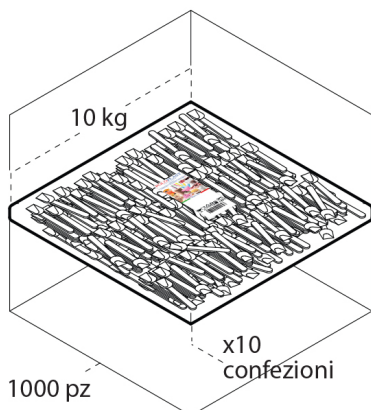

Dimensioni Esterne (1)

Larghezza	0
Lunghezza	7,5
Diametro	0

Dimensioni Interne (1)

Larghezza	0
Lunghezza	0
Diametro	0

Dimensioni Fondo (1)

Larghezza	0
Lunghezza	0
Diametro	0

Personalizzabile: **COLORE PERSONALIZZATO, ETICHETTE, MONOCOLORE**

SCATOLA

Codice Scatola **SC232-ANONIMO**
 Volume **0,055264761 mc**
 Peso Lordo (2) **10,799 Kg**

Dimensioni Esterne (1)

Larghezza (L)	38,7
Lunghezza (B)	38,7
Altezza (H)	36,9

Dimensioni Interne (1)

Larghezza	37,3
Lunghezza	37,3
Altezza	35,5

PALLET

Configurazione PALLETEURO SC232-AN (36)

Altezza (3)	230 cm
Peso (4)	408,764 kg
Scatole per Pallet	36
Numero Piani	6
Scatole per Piano	6
Scatole Ultimo Piano	0
Volume (5)	2,208 mc
Q.tà per Pallet	360 0

CONFEZIONAMENTO

Q.tà totale **10 KG (6)**
 Confezioni per scatola **10 KG (6)**
 Q.tà per confezione **1 KG (6)**

- (1) Unità di misura: (cm) centimetri, (cc) centimetri cubici, (mc) metricubi, (Kg) chilogrammi e (g) grammi
- (2) Il peso lordo della scatole comprende il peso di tutti gli accessori (peso dell'imballo, nastro, sacchetto ecc...)
- (3) L'altezza del bancale comprende l'altezza della pedana
- (4) Il peso lordo del bancale comprende il peso di tutti gli accessori (peso di ogni cartone, film estensibile, pedana ecc...)
- (5) Il volume del bancale comprende anche il volume della pedana
- (6) Il peso delle confezioni può avere una tolleranza del +/- 2%