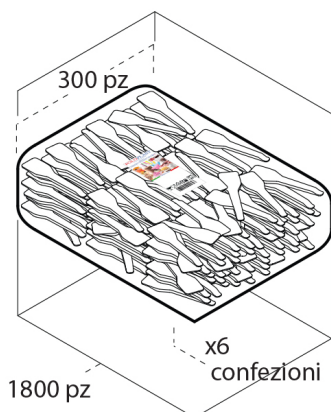

CONFEZIONAMENTO

Q.tà totale **1800 PZ**
Confezioni per scatola **6 PZ**
Q.tà per confezione **300 PZ**

- (1) Unità di misura: (cm) centimetri, (cc) centimetri cubici, (mc) metricubi, (Kg) chilogrammi e (g) grammi
- (2) Il peso lordo della scatole comprende il peso di tutti gli accessori (peso dell'imballo, nastro, sacchetto ecc...)
- (3) L'altezza del bancale comprende l'altezza della pedana
- (4) Il peso lordo del bancale comprende il peso di tutti gli accessori (peso di ogni cartone, film estensibile, pedana ecc...)
- (5) Il volume del bancale comprende anche il volume della pedana
- (6) Il peso delle confezioni può avere una tolleranza del +/- 2%

I dati tecnici possono variare senza preavviso e non sono impegnativi
Pesì, misure e grammature possono subire variazioni del +/- 5%