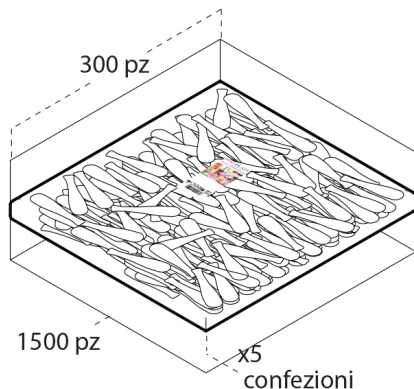

CONFEZIONAMENTO

Q.tà totale **1500 PZ**
Confezioni per scatola **5 PZ**
Q.tà per confezione **300 PZ**

- (1) Unità di misura: (cm) centimetri, (cc) centimetri cubici, (mc) metricubi, (Kg) chilogrammi e (g) grammi
- (2) Il peso lordo della scatole comprende il peso di tutti gli accessori (peso dell'imballo, nastro, sacchetto ecc...)
- (3) L'altezza del bancale comprende l'altezza della pedana
- (4) Il peso lordo del bancale comprende il peso di tutti gli accessori (peso di ogni cartone, film estensibile, pedana ecc...)
- (5) Il volume del bancale comprende anche il volume della pedana
- (6) Il peso delle confezioni può avere una tolleranza del +/- 2%

I dati tecnici possono variare senza preavviso e non sono impegnativi
Pesì, misure e grammature possono subire variazioni del +/- 5%