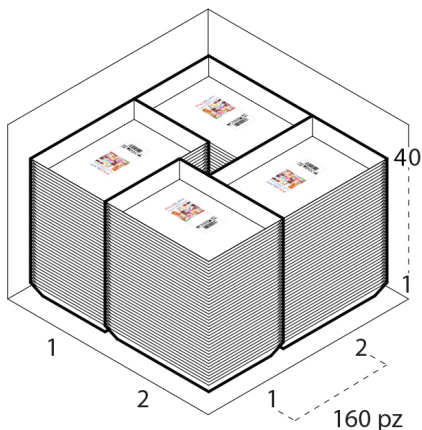

Dimensioni Esterne (1)

Larghezza	13
Lunghezza	18
Diametro	0

Dimensioni Interne (1)

Larghezza	12,6
Lunghezza	17,6
Diametro	0

Dimensioni Fondo (1)

Larghezza	11
Lunghezza	16
Diametro	0

Personalizzabile: **COLORE PERSONALIZZATO, ETICHETTE, MONOCOLORE**

SCATOLA

Codice Scatola **SC045**
 Volume **0,033710004 mc**
 Peso Lordo (2) **6,288 Kg**

Dimensioni Esterne (1)

Larghezza (L)	34,4
Lunghezza (B)	34,4
Altezza (H)	25,9

Dimensioni Interne (1)

Larghezza	33
Lunghezza	33
Altezza	24,5

PALLET

Configurazione PALLETEURO SC045 (36)

Altezza (3)	165 cm
Peso (4)	246,368 kg
Scatole per Pallet	36
Numero Piani	6
Scatole per Piano	6
Scatole Ultimo Piano	0
Volume (5)	1,584 mc
Q.tà per Pallet	5760 11

CONFEZIONAMENTO

Q.tà totale **160 PZ**
 Confezioni per scatola **4 PZ**
 Q.tà per confezione **40 PZ**

- (1) Unità di misura: (cm) centimetri, (cc) centimetri cubici, (mc) metricubi, (Kg) chilogrammi e (g) grammi
- (2) Il peso lordo della scatole comprende il peso di tutti gli accessori (peso dell'imballo, nastro, sacchetto ecc...)
- (3) L'altezza del bancale comprende l'altezza della pedana
- (4) Il peso lordo del bancale comprende il peso di tutti gli accessori (peso di ogni cartone, film estensibile, pedana ecc...)
- (5) Il volume del bancale comprende anche il volume della pedana
- (6) Il peso delle confezioni può avere una tolleranza del +/- 2%