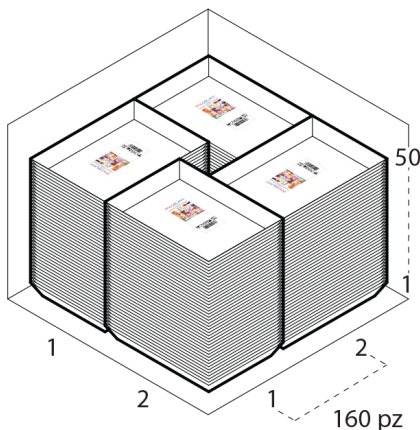

Dimensioni Esterne (1)

	Larghezza	13
	Lunghezza	18
	Diametro	0

Dimensioni Interne (1)

	Larghezza	12,6
	Lunghezza	17,6
	Diametro	0

Dimensioni Fondo (1)

	Larghezza	11
	Lunghezza	16
	Diametro	0

Personalizzabile: **COLORE PERSONALIZZATO, ETICHETTE, MONOCOLORE**

SCATOLA

Codice Scatola **SC045**
 Volume **0,033710004 mc**
 Peso Lordo (2) **7,232 Kg**

Dimensioni Esterne (1)

	Larghezza (L)	34,4
	Lunghezza (B)	34,4
	Altezza (H)	25,9

Dimensioni Interne (1)

	Larghezza	33
	Lunghezza	33
	Altezza	24,5

PALLET

Configurazione PALLETEURO SC045 (36)

Altezza (3)	165 cm
Peso (4)	280,352 kg
Scatole per Pallet	36
Numero Piani	6
Scatole per Piano	6
Scatole Ultimo Piano	0
Volume (5)	1,584 mc
Q.tà per Pallet	5760 11

CONFEZIONAMENTO

Q.tà totale **160 PZ**
 Confezioni per scatola **4 PZ**
 Q.tà per confezione **40 PZ**

- (1) Unità di misura: (cm) centimetri, (cc) centimetri cubici, (mc) metricubi, (Kg) chilogrammi e (g) grammi
- (2) Il peso lordo della scatole comprende il peso di tutti gli accessori (peso dell'imballo, nastro, sacchetto ecc...)
- (3) L'altezza del bancale comprende l'altezza della pedana
- (4) Il peso lordo del bancale comprende il peso di tutti gli accessori (peso di ogni cartone, film estensibile, pedana ecc...)
- (5) Il volume del bancale comprende anche il volume della pedana
- (6) Il peso delle confezioni può avere una tolleranza del +/- 2%