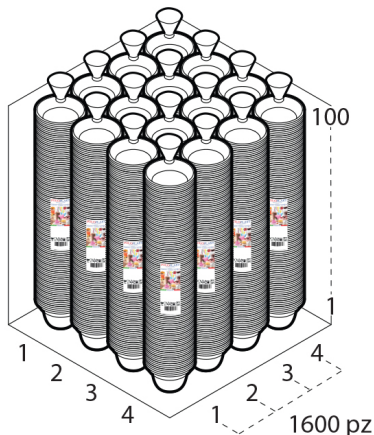

COPPA RENE' 150 cc PP MULTICOLOR

Tecnica Stampaggio **Iniezione**
 Materiale **PP**
 Colore **MULTICOLOR**
 Codice EAN **8027499003239**
 Nomenclatura **39269097**

Dimensioni e volume (1)

Altezza	5,4
Capacità Raso	0
Capacità utile	150 cc

SCATOLA

Codice Scatola **SC431-ANONIMO**
 Volume **0,077364384 mc**
 Peso Lordo (2) **13,82 Kg**

Dimensioni Esterne (1)

Larghezza (L)	40,4
Lunghezza (B)	40,4
Altezza (H)	47,4

Dimensioni Interne (1)

Larghezza	39
Lunghezza	39
Altezza	46

PALLET

Configurazione PALLETEURO SC431AN (28)

Altezza (3)	240 cm
Peso (4)	406,96 kg
Scatole per Pallet	28
Numero Piani	5
Scatole per Piano	6
Scatole Ultimo Piano	4
Volume (5)	2,304 mc
Q.tà per Pallet	44800 0

CONFEZIONAMENTO

Q.tà totale **1600 PZ**
 Confezioni per scatola **16 PZ**
 Q.tà per confezione **100 PZ**

- (1) Unità di misura: (cm) centimetri, (cc) centimetri cubici, (mc) metricubi, (Kg) chilogrammi e (g) grammi
- (2) Il peso lordo della scatole comprende il peso di tutti gli accessori (peso dell'imballo, nastro, sacchetto ecc...)
- (3) L'altezza del bancale comprende l'altezza della pedana
- (4) Il peso lordo del bancale comprende il peso di tutti gli accessori (peso di ogni cartone, film estensibile, pedana ecc...)
- (5) Il volume del bancale comprende anche il volume della pedana
- (6) Il peso delle confezioni può avere una tolleranza del +/- 2%