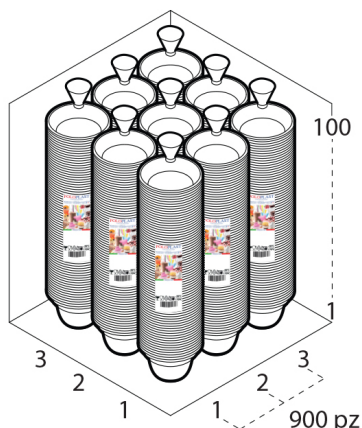

COPPA RENE' 300 cc PP MULTICOLOR

Tecnica Stampaggio **Iniezione**
 Materiale **PP**
 Colore **MULTICOLOR**
 Codice EAN **8027499003697**
 Nomenclatura **39269097**

Dimensioni e volume (1)

Altezza	6,8
Capacità Raso	0
Capacità utile	300 cc

SCATOLA

Codice Scatola **SC431-ANONIMO**
 Volume **0,077364384 mc**
 Peso Lordo (2) **13,98 Kg**

Dimensioni Esterne (1)

Larghezza (L)	40,4
Lunghezza (B)	40,4
Altezza (H)	47,4

Dimensioni Interne (1)

Larghezza	39
Lunghezza	39
Altezza	46

PALLET

Configurazione PALLETEURO SC431AN (28)

Altezza (3)	240 cm
Peso (4)	411,44 kg
Scatole per Pallet	28
Numero Piani	5
Scatole per Piano	6
Scatole Ultimo Piano	4
Volume (5)	2,304 mc
Q.tà per Pallet	25200 0

CONFEZIONAMENTO

Q.tà totale **900 PZ**
 Confezioni per scatola **9 PZ**
 Q.tà per confezione **100 PZ**

- (1) Unità di misura: (cm) centimetri, (cc) centimetri cubici, (mc) metricubi, (Kg) chilogrammi e (g) grammi
- (2) Il peso lordo della scatole comprende il peso di tutti gli accessori (peso dell'imballo, nastro, sacchetto ecc...)
- (3) L'altezza del bancale comprende l'altezza della pedana
- (4) Il peso lordo del bancale comprende il peso di tutti gli accessori (peso di ogni cartone, film estensibile, pedana ecc...)
- (5) Il volume del bancale comprende anche il volume della pedana
- (6) Il peso delle confezioni può avere una tolleranza del +/- 2%