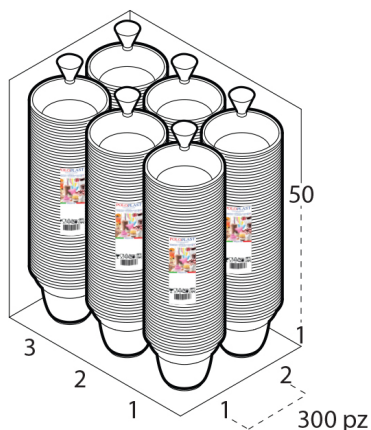

CONFEZIONAMENTO

Q.tà totale **300 PZ**
Confezioni per scatola **6 PZ**
Q.tà per confezione **50 PZ**

- (1) Unità di misura: (cm) centimetri, (cc) centimetri cubici, (mc) metricubi, (Kg) chilogrammi e (g) grammi
- (2) Il peso lordo della scatole comprende il peso di tutti gli accessori (peso dell'imballo, nastro, sacchetto ecc...)
- (3) L'altezza del bancale comprende l'altezza della pedana
- (4) Il peso lordo del bancale comprende il peso di tutti gli accessori (peso di ogni cartone, film estensibile, pedana ecc...)
- (5) Il volume del bancale comprende anche il volume della pedana
- (6) Il peso delle confezioni può avere una tolleranza del +/- 2%

I dati tecnici possono variare senza preavviso e non sono impegnativi
Pesì, misure e grammature possono subire variazioni del +/- 5%