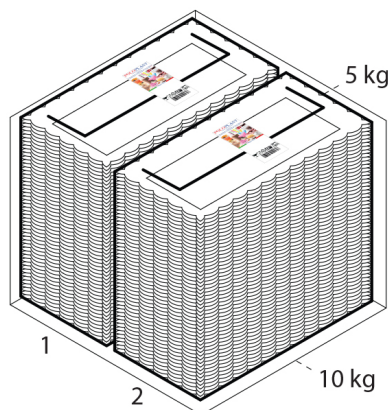

Dimensioni Esterne (1)

Larghezza	15
Lunghezza	35
Diametro	0

Dimensioni Interne (1)

Larghezza	9,5
Lunghezza	29,5
Diametro	0

Dimensioni Fondo (1)

Larghezza	9,5
Lunghezza	29,5
Diametro	0

Personalizzabile: **COLORE PERSONALIZZATO, ETICHETTE, MONOCOLORE**

SCATOLA

Codice Scatola **SC1535**
 Volume **0,036986509 mc**
 Peso Lordo (2) **10,589 Kg**

Dimensioni Esterne (1)

Larghezza (L)	32,9
Lunghezza (B)	38,9
Altezza (H)	28,9

Dimensioni Interne (1)

Larghezza	31,5
Lunghezza	37,5
Altezza	27,5

PALLET

Configurazione PALLETEURO SC1535 (36)

Altezza (3)	180 cm
Peso (4)	401,204 kg
Scatole per Pallet	36
Numero Piani	6
Scatole per Piano	6
Scatole Ultimo Piano	0
Volume (5)	1,728 mc
Q.tà per Pallet	360 9,5

CONFEZIONAMENTO

Q.tà totale **10 KG (6)**
 Confezioni per scatola **2 KG (6)**
 Q.tà per confezione **5 KG (6)**

(1) Unità di misura: (cm) centimetri, (cc) centimetri cubici, (mc) metricubi, (Kg) chilogrammi e (g) grammi
 (2) Il peso lordo della scatola comprende il peso di tutti gli accessori (peso dell'imballo, nastro, sacchetto ecc...)
 (3) L'altezza del bancale comprende l'altezza della pedana
 (4) Il peso lordo del bancale comprende il peso di tutti gli accessori (peso di ogni cartone, film estensibile, pedana ecc...)
 (5) Il volume del bancale comprende anche il volume della pedana
 (6) Il peso delle confezioni può avere una tolleranza del +/- 2%