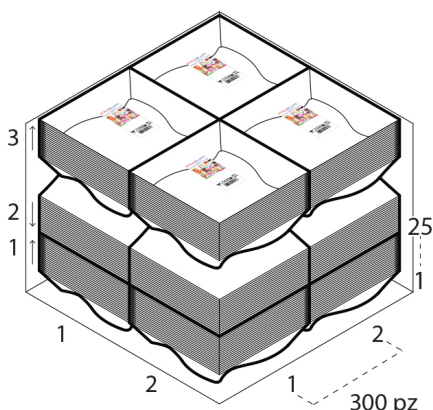

CONFEZIONAMENTO

Q.tà totale **300 PZ**
Confezioni per scatola **12 PZ**
Q.tà per confezione **25 PZ**

- (1) Unità di misura: (cm) centimetri, (cc) centimetri cubici, (mc) metricubi, (Kg) chilogrammi e (g) grammi
- (2) Il peso lordo della scatole comprende il peso di tutti gli accessori (peso dell'imballo, nastro, sacchetto ecc...)
- (3) L'altezza del bancale comprende l'altezza della pedana
- (4) Il peso lordo del bancale comprende il peso di tutti gli accessori (peso di ogni cartone, film estensibile, pedana ecc...)
- (5) Il volume del bancale comprende anche il volume della pedana
- (6) Il peso delle confezioni può avere una tolleranza del +/- 2%

I dati tecnici possono variare senza preavviso e non sono impegnativi
Pesì, misure e grammature possono subire variazioni del +/- 5%