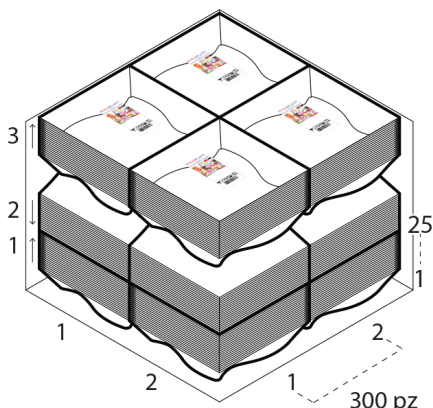

CONFEZIONAMENTO

Q.tà totale **300 PZ**
Confezioni per scatola **12 PZ**
Q.tà per confezione **25 PZ**

- (1) Unità di misura: (cm) centimetri, (cc) centimetri cubici, (mc) metricubi, (Kg) chilogrammi e (g) grammi
- (2) Il peso lordo della scatole comprende il peso di tutti gli accessori (peso dell'imballo, nastro, sacchetto ecc...)
- (3) L'altezza del bancale comprende l'altezza della pedana
- (4) Il peso lordo del bancale comprende il peso di tutti gli accessori (peso di ogni cartone, film estensibile, pedana ecc...)
- (5) Il volume del bancale comprende anche il volume della pedana
- (6) Il peso delle confezioni può avere una tolleranza del +/- 2%

I dati tecnici possono variare senza preavviso e non sono impegnativi
Pesi, misure e grammature possono subire variazioni del +/- 5%