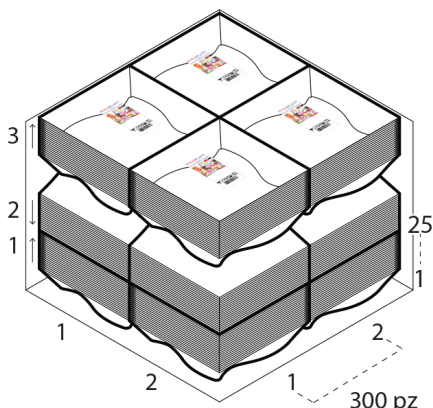

Dimensioni Esterne (1)

Larghezza	16
Lunghezza	16
Diametro	0

Dimensioni Interne (1)

Larghezza	0
Lunghezza	12,5
Diametro	0

Dimensioni Fondo (1)

Larghezza	0
Lunghezza	12,5
Diametro	0

Personalizzabile: **COLORE PERSONALIZZATO, ETICHETTE, MONOCOLORE**

SCATOLA

Codice Scatola **SC045**
Volume **0,033710004 mc**
Peso Lordo (2) **13,016 Kg**

Dimensioni Esterne (1)

Larghezza (L)	34,4
Lunghezza (B)	34,4
Altezza (H)	25,9

Dimensioni Interne (1)

Larghezza	33
Lunghezza	33
Altezza	24,5

PALLET

Configurazione PALLETEURO SC045 (42)

Altezza (3)	187 cm
Peso (4)	566,672 kg
Scatole per Pallet	42
Numero Piani	7
Scatole per Piano	6
Scatole Ultimo Piano	0
Volume (5)	1,7952 mc
Q.tà per Pallet	12600 0

CONFEZIONAMENTO

Q.tà totale **300 PZ**
Confezioni per scatola **12 PZ**
Q.tà per confezione **25 PZ**

- (1) Unità di misura: (cm) centimetri, (cc) centimetri cubici, (mc) metricubi, (Kg) chilogrammi e (g) grammi
- (2) Il peso lordo della scatole comprende il peso di tutti gli accessori (peso dell'imballo, nastro, sacchetto ecc...)
- (3) L'altezza del bancale comprende l'altezza della pedana
- (4) Il peso lordo del bancale comprende il peso di tutti gli accessori (peso di ogni cartone, film estensibile, pedana ecc...)
- (5) Il volume del bancale comprende anche il volume della pedana
- (6) Il peso delle confezioni può avere una tolleranza del +/- 2%