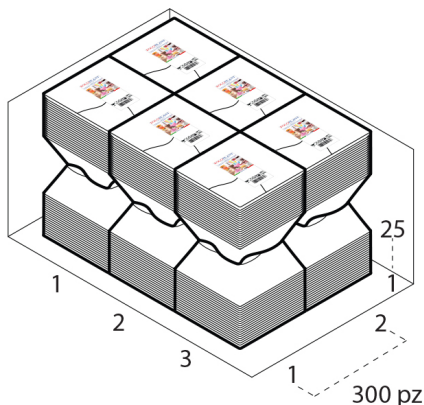

SCATOLA

Codice Scatola **SC194**
 Volume **0,066466224 mc**
 Peso Lordo (2) **16,258 Kg**

Dimensioni Esterne (1)

Larghezza (L)	39,4
Lunghezza (B)	59,4
Altezza (H)	28,4

Dimensioni Interne (1)

Larghezza	38
Lunghezza	58
Altezza	27

PALLET

Configurazione PALLETEURO SC194 (24)

Altezza (3)	177 cm
Peso (4)	410,192 kg
Scatole per Pallet	24
Numero Piani	6
Scatole per Piano	4
Scatole Ultimo Piano	0
Volume (5)	1,6992 mc
Q.tà per Pallet	7200 0

CONFEZIONAMENTO

Q.tà totale **300 PZ**
 Confezioni per scatola **12 PZ**
 Q.tà per confezione **25 PZ**

(1) Unità di misura: (cm) centimetri, (cc) centimetri cubici, (mc) metricubi, (Kg) chilogrammi e (g) grammi
 (2) Il peso lordo della scatole comprende il peso di tutti gli accessori (peso dell'imballo, nastro, sacchetto ecc...)
 (3) L'altezza del bancale comprende l'altezza della pedana
 (4) Il peso lordo del bancale comprende il peso di tutti gli accessori (peso di ogni cartone, film estensibile, pedana ecc...)
 (5) Il volume del bancale comprende anche il volume della pedana
 (6) Il peso delle confezioni può avere una tolleranza del +/- 2%