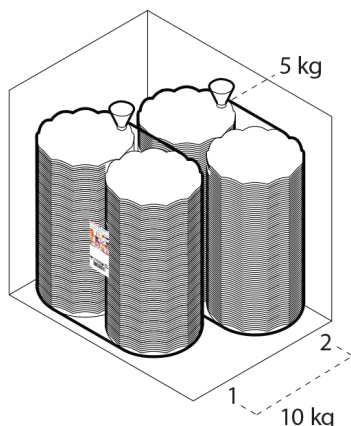

VASSOIO STELLA PS FUME'

Tecnica Stampaggio **Iniezione**
 Materiale **PS**
 Colore **FUME'**
 Codice EAN **8027499002492**
 Nomenclatura **39269097**

Dimensioni e volume (1)

Altezza	0
Capacità Raso	0
Capacità utile	0

SCATOLA

Codice Scatola **SC195-NEUTRA**
 Volume **0,047775424 mc**
 Peso Lordo (2) **10,636 Kg**

Dimensioni Esterne (1)

Larghezza (L)	30,4
Lunghezza (B)	40,4
Altezza (H)	38,9

Dimensioni Interne (1)

Larghezza	29
Lunghezza	39
Altezza	37,5

PALLET

Configurazione PALLETEURO SC195-NEUTRA (40)

Altezza (3)	207 cm
Peso (4)	445,440 kg
Scatole per Pallet	40
Numero Piani	5
Scatole per Piano	8
Scatole Ultimo Piano	0
Volume (5)	1,9872 mc
Q.tà per Pallet	400 0

CONFEZIONAMENTO

Q.tà totale **10 KG (6)**
 Confezioni per scatola **2 KG (6)**
 Q.tà per confezione **5 KG (6)**

(1) Unità di misura: (cm) centimetri, (cc) centimetri cubici, (mc) metricubi, (Kg) chilogrammi e (g) grammi
 (2) Il peso lordo della scatole comprende il peso di tutti gli accessori (peso dell'imballo, nastro, sacchetto ecc...)
 (3) L'altezza del bancale comprende l'altezza della pedana
 (4) Il peso lordo del bancale comprende il peso di tutti gli accessori (peso di ogni cartone, film estensibile, pedana ecc...)
 (5) Il volume del bancale comprende anche il volume della pedana
 (6) Il peso delle confezioni può avere una tolleranza del +/- 2%