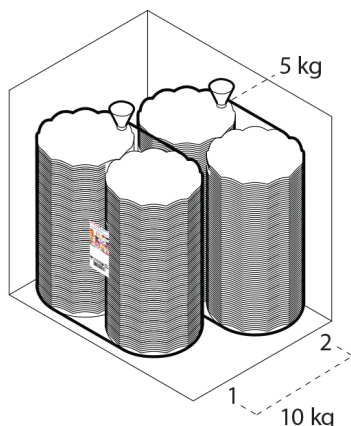

VASSOIO STELLA PS TRASPARENTE

Tecnica Stampaggio **Iniezione**
 Materiale **PS**
 Colore **TRASPARENTE**
 Codice EAN **8027499446852**
 Nomenclatura **39269097**

Dimensioni e volume (1)

Altezza	0
Capacità Raso	0
Capacità utile	0

SCATOLA

Codice Scatola **SC195-NEUTRA**
 Volume **0,047775424 mc**
 Peso Lordo (2) **10,626 Kg**

Dimensioni Esterne (1)

Larghezza (L)	30,4
Lunghezza (B)	40,4
Altezza (H)	38,9

Dimensioni Interne (1)

Larghezza	29
Lunghezza	39
Altezza	37,5

PALLET

Configurazione PALLETEURO SC195-NEUTRA (40)

Altezza (3)	207 cm
Peso (4)	445,040 kg
Scatole per Pallet	40
Numero Piani	5
Scatole per Piano	8
Scatole Ultimo Piano	0
Volume (5)	1,9872 mc
Q.tà per Pallet	400 0

CONFEZIONAMENTO

Q.tà totale **10 KG (6)**
 Confezioni per scatola **2 KG (6)**
 Q.tà per confezione **5 KG (6)**

(1) Unità di misura: (cm) centimetri, (cc) centimetri cubici, (mc) metricubi, (Kg) chilogrammi e (g) grammi
 (2) Il peso lordo della scatole comprende il peso di tutti gli accessori (peso dell'imballo, nastro, sacchetto ecc...)
 (3) L'altezza del bancale comprende l'altezza della pedana
 (4) Il peso lordo del bancale comprende il peso di tutti gli accessori (peso di ogni cartone, film estensibile, pedana ecc...)
 (5) Il volume del bancale comprende anche il volume della pedana
 (6) Il peso delle confezioni può avere una tolleranza del +/- 2%