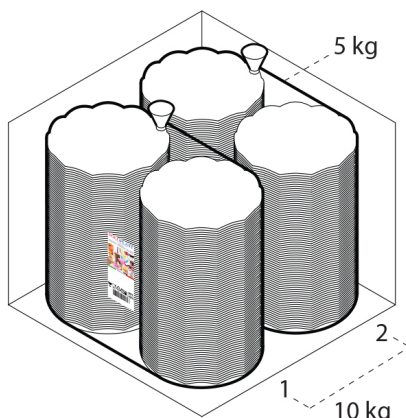

CONFEZIONAMENTO

Q.tà totale **10 KG (6)**
Confezioni per scatola **2 KG (6)**
Q.tà per confezione **5 KG (6)**

1. Unità di misura: (cm) centimetri, (cc) centimetri cubici, (mc) metricubi, (Kg) chilogrammi e (g) grammi
2. Il peso lordo della scatola comprende il peso di tutti gli accessori (peso dell'imballo, nastro, sacchetto ecc...)
3. L'altezza del bancale comprende l'altezza della pedana
4. Il peso lordo del bancale comprende il peso di tutti gli accessori (peso di ogni cartone, film estensibile, pedana ecc...)
5. Il volume del bancale comprende anche il volume della pedana
6. Il peso delle confezioni può avere una tolleranza del +/- 2%

I dati tecnici possono variare senza preavviso e non sono impegnativi
Pesì, misure e grammature possono subire variazioni del +/- 5%