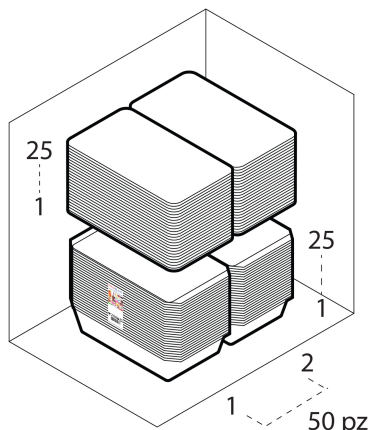

Altezza	4,5
Capacità Raso	0
Capacità utile	1560 cc

Dimensioni Esterne (1)

Larghezza	15,6
Lunghezza	26,6
Diametro	0

Dimensioni Interne (1)

Larghezza	14,4
Lunghezza	23,5
Diametro	0

Dimensioni Fondo (1)

Larghezza	13,2
Lunghezza	22,2
Diametro	0

Personalizzabile: **COLORE PERSONALIZZATO, ETICHETTE, MONOCOLORE, TAMPOGRAFIA**

SCATOLA

Codice Scatola **SC195-NEUTRA**
 Volume **0,047775424 mc**
 Peso Lordo (2) **7,426 Kg**

Dimensioni Esterne (1)

Larghezza (L)	30,4
Lunghezza (B)	40,4
Altezza (H)	38,9

Dimensioni Interne (1)

Larghezza	29
Lunghezza	39
Altezza	37,5

PALLET

Configurazione PALLETEURO SC195-NEUTRA (40)

Altezza (3)	207 cm
Peso (4)	317,040 kg
Scatole per Pallet	40
Numero Piani	5
Scatole per Piano	8
Scatole Ultimo Piano	0
Volume (5)	1,9872 mc
Q.tà per Pallet	2000 13,2

CONFEZIONAMENTO

Q.tà totale **50 PZ**
 Confezioni per scatola **2 PZ**
 Q.tà per confezione **25 PZ**

- (1) Unità di misura: (cm) centimetri, (cc) centimetri cubici, (mc) metricubi, (Kg) chilogrammi e (g) grammi
- (2) Il peso lordo della scatole comprende il peso di tutti gli accessori (peso dell'imballo, nastro, sacchetto ecc...)
- (3) L'altezza del bancale comprende l'altezza della pedana
- (4) Il peso lordo del bancale comprende il peso di tutti gli accessori (peso di ogni cartone, film estensibile, pedana ecc...)
- (5) Il volume del bancale comprende anche il volume della pedana
- (6) Il peso delle confezioni può avere una tolleranza del +/- 2%