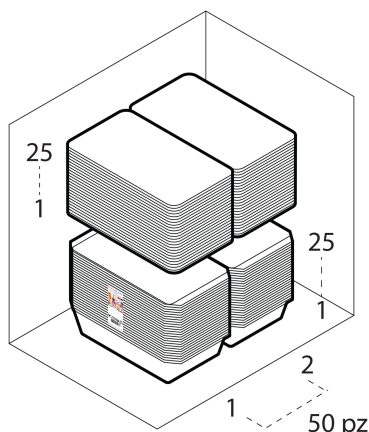

CONFEZIONAMENTO

Q.tà totale **50 PZ**
Confezioni per scatola **2 PZ**
Q.tà per confezione **25 PZ**

- (1) Unità di misura: (cm) centimetri, (cc) centimetri cubici, (mc) metricubi, (Kg) chilogrammi e (g) grammi
- (2) Il peso lordo della scatole comprende il peso di tutti gli accessori (peso dell'imballo, nastro, sacchetto ecc...)
- (3) L'altezza del bancale comprende l'altezza della pedana
- (4) Il peso lordo del bancale comprende il peso di tutti gli accessori (peso di ogni cartone, film estensibile, pedana ecc...)
- (5) Il volume del bancale comprende anche il volume della pedana
- (6) Il peso delle confezioni può avere una tolleranza del +/- 2%

I dati tecnici possono variare senza preavviso e non sono impegnativi
Pesi, misure e grammature possono subire variazioni del +/- 5%