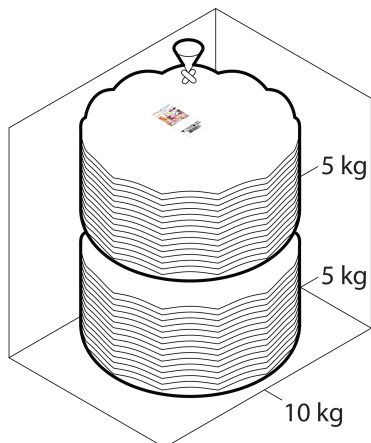

Dimensioni Esterne (1)

Larghezza	0
Lunghezza	0
Diametro	30

Dimensioni Interne (1)

Larghezza	0
Lunghezza	0
Diametro	27

Dimensioni Fondo (1)

Larghezza	0
Lunghezza	0
Diametro	22,5

Personalizzabile: **COLORE PERSONALIZZATO, ETICHETTE, MONOCOLORE**

SCATOLA

Codice Scatola **SC195-NEUTRA**
 Volume **0,047775424 mc**
 Peso Lordo (2) **10,626 Kg**

Dimensioni Esterne (1)

Larghezza (L)	30,4
Lunghezza (B)	40,4
Altezza (H)	38,9

Dimensioni Interne (1)

Larghezza	29
Lunghezza	39
Altezza	37,5

PALLET

Configurazione PALLETEURO SC195-NEUTRA (32)

Altezza (3)	175 cm
Peso (4)	360,032 kg
Scatole per Pallet	32
Numero Piani	4
Scatole per Piano	8
Scatole Ultimo Piano	0
Volume (5)	1,68 mc
Q.tà per Pallet	320 0

CONFEZIONAMENTO

Q.tà totale **10 KG (6)**
 Confezioni per scatola **2 KG (6)**
 Q.tà per confezione **5 KG (6)**

(1) Unità di misura: (cm) centimetri, (cc) centimetri cubici, (mc) metricubi, (Kg) chilogrammi e (g) grammi
 (2) Il peso lordo della scatole comprende il peso di tutti gli accessori (peso dell'imballo, nastro, sacchetto ecc...)
 (3) L'altezza del bancale comprende l'altezza della pedana
 (4) Il peso lordo del bancale comprende il peso di tutti gli accessori (peso di ogni cartone, film estensibile, pedana ecc...)
 (5) Il volume del bancale comprende anche il volume della pedana
 (6) Il peso delle confezioni può avere una tolleranza del +/- 2%