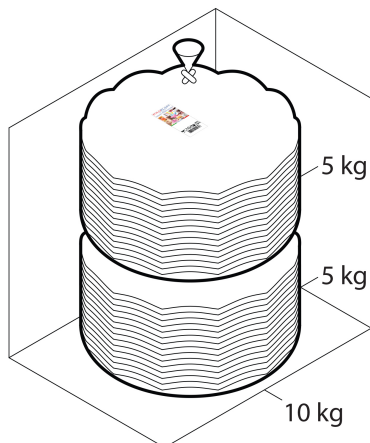

CONFEZIONAMENTO

Q.tà totale **10 KG (6)**
Confezioni per scatola **2 KG (6)**
Q.tà per confezione **5 KG (6)**

(1) Unità di misura: (cm) centimetri, (cc) centimetri cubici, (mc) metricubi, (Kg) chilogrammi e (g) grammi
(2) Il peso lordo della scatole comprende il peso di tutti gli accessori (peso dell'imballo, nastro, sacchetto ecc...)
(3) L'altezza del bancale comprende l'altezza della pedana
(4) Il peso lordo del bancale comprende il peso di tutti gli accessori (peso di ogni cartone, film estensibile, pedana ecc...)
(5) Il volume del bancale comprende anche il volume della pedana
(6) Il peso delle confezioni può avere una tolleranza del +/- 2%

I dati tecnici possono variare senza preavviso e non sono impegnativi
Pesì, misure e grammature possono subire variazioni del +/- 5%