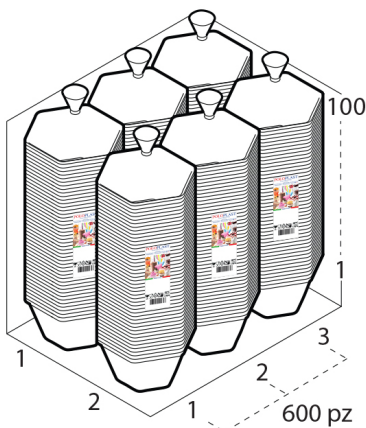

Dimensioni e volume (1)		Dimensioni Esterne (1)		Dimensioni Interne (1)		Dimensioni Fondo (1)	
	Altezza 7,7		Larghezza 12,2		Larghezza 0		Larghezza 6,8
	Capacità Raso 0		Lunghezza 0		Lunghezza 0		Lunghezza 0
	Capacità utile 600 cc		Diametro 13,7		Diametro 0		Diametro 7,7

Personalizzabile: COLORE PERSONALIZZATO, ETICHETTE, MONOCOLORE

SCATOLA

Codice Scatola **SC195-NEUTRA**
 Volume **0,047775424 mc**
 Peso Lordo (2) **13,826 Kg**

Dimensioni Esterne (1)

Dimensioni Interne (1)

	Larghezza (L) 30,4		Larghezza 29
	Lunghezza (B) 40,4		Lunghezza 39
	Altezza (H) 38,9		Altezza 37,5

PALLET

Configurazione PALLETEURO SC195-NEUTRA (40)

Altezza (3)	207 cm
Peso (4)	573,040 kg
Scatole per Pallet	40
Numero Piani	5
Scatole per Piano	8
Scatole Ultimo Piano	0
Volume (5)	1,9872 mc
Q.tà per Pallet	24000 6,8

CONFEZIONAMENTO

Q.tà totale **600 PZ**
 Confezioni per scatola **6 PZ**
 Q.tà per confezione **100 PZ**

- (1) Unità di misura: (cm) centimetri, (cc) centimetri cubici, (mc) metricubi, (Kg) chilogrammi e (g) grammi
- (2) Il peso lordo della scatole comprende il peso di tutti gli accessori (peso dell'imballo, nastro, sacchetto ecc...)
- (3) L'altezza del bancale comprende l'altezza della pedana
- (4) Il peso lordo del bancale comprende il peso di tutti gli accessori (peso di ogni cartone, film estensibile, pedana ecc...)
- (5) Il volume del bancale comprende anche il volume della pedana
- (6) Il peso delle confezioni può avere una tolleranza del +/- 2%