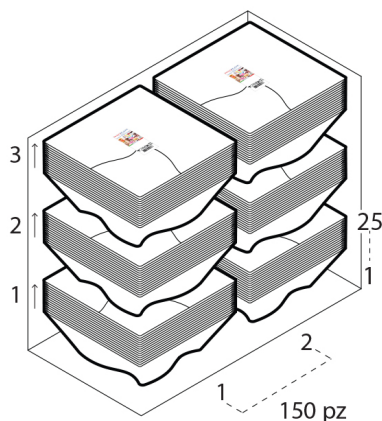

Dimensioni Esterne (1)

Larghezza	20
Lunghezza	20
Diametro	0

Dimensioni Interne (1)

Larghezza	19
Lunghezza	19
Diametro	0

Dimensioni Fondo (1)

Larghezza	12
Lunghezza	12
Diametro	0

Personalizzabile: **COLORE PERSONALIZZATO, ETICHETTE, MONOCOLORE**

SCATOLA

Codice Scatola **SC180**
 Volume **0,040263444 mc**
 Peso Lordo (2) **13,078 Kg**

Dimensioni Esterne (1)

Larghezza (L)	23,4
Lunghezza (B)	45,4
Altezza (H)	37,9

Dimensioni Interne (1)

Larghezza	22
Lunghezza	44
Altezza	36,5

PALLET

Configurazione PALLETEURO SC180 (35)

Altezza (3)	195 cm
Peso (4)	477,730 kg
Scatole per Pallet	35
Numero Piani	5
Scatole per Piano	7
Scatole Ultimo Piano	0
Volume (5)	1,872 mc
Q.tà per Pallet	5250 12

CONFEZIONAMENTO

Q.tà totale **150 PZ**
 Confezioni per scatola **6 PZ**
 Q.tà per confezione **25 PZ**

- (1) Unità di misura: (cm) centimetri, (cc) centimetri cubici, (mc) metricubi, (Kg) chilogrammi e (g) grammi
- (2) Il peso lordo della scatole comprende il peso di tutti gli accessori (peso dell'imballo, nastro, sacchetto ecc...)
- (3) L'altezza del bancale comprende l'altezza della pedana
- (4) Il peso lordo del bancale comprende il peso di tutti gli accessori (peso di ogni cartone, film estensibile, pedana ecc...)
- (5) Il volume del bancale comprende anche il volume della pedana
- (6) Il peso delle confezioni può avere una tolleranza del +/- 2%