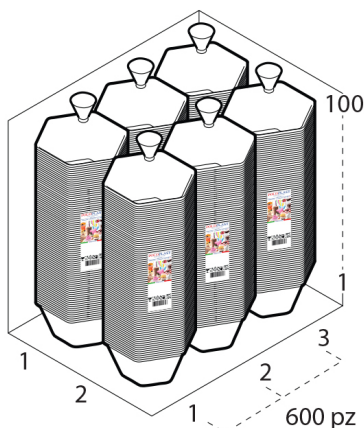

CONFEZIONAMENTO

Q.tà totale **600 PZ**
Confezioni per scatola **6 PZ**
Q.tà per confezione **100 PZ**

- (1) Unità di misura: (cm) centimetri, (cc) centimetri cubici, (mc) metricubi, (Kg) chilogrammi e (g) grammi
- (2) Il peso lordo della scatole comprende il peso di tutti gli accessori (peso dell'imballo, nastro, sacchetto ecc...)
- (3) L'altezza del bancale comprende l'altezza della pedana
- (4) Il peso lordo del bancale comprende il peso di tutti gli accessori (peso di ogni cartone, film estensibile, pedana ecc...)
- (5) Il volume del bancale comprende anche il volume della pedana
- (6) Il peso delle confezioni può avere una tolleranza del +/- 2%

I dati tecnici possono variare senza preavviso e non sono impegnativi
Pesì, misure e grammature possono subire variazioni del +/- 5%