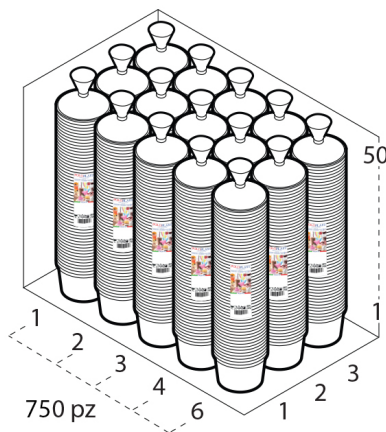

COPPA ROTONDA 500 cc PS MULTICOLOR

Tecnica Stampaggio **Iniezione**
 Materiale **PS**
 Colore **MULTICOLOR**
 Codice EAN **8027499444827**
 Nomenclatura **39269097**

Dimensioni e volume (1)

	Altezza	8,4
	Capacità Raso	0
	Capacità utile	500 cc

Dimensioni Esterne (1)

	Larghezza	0
	Lunghezza	0
	Diametro	10,8

Dimensioni Interne (1)

	Larghezza	0
	Lunghezza	0
	Diametro	10,3

Dimensioni Fondo (1)

	Larghezza	0
	Lunghezza	0
	Diametro	8,1

Personalizzabile: **COLORE PERSONALIZZATO, ETICHETTE, MONOCOLORE, TAMPOGRAFIA**

SCATOLA

Codice Scatola **SCH3**
 Volume **0,086143104 mc**
 Peso Lordo (2) **17,835 Kg**

Dimensioni Esterne (1)

	Larghezza (L)	34,4
	Lunghezza (B)	56,4
	Altezza (H)	44,4

Dimensioni Interne (1)

	Larghezza	33
	Lunghezza	55
	Altezza	43

CONFEZIONAMENTO

Q.tà totale **750 PZ**
 Confezioni per scatola **15 PZ**
 Q.tà per confezione **50 PZ**

PALLET

Configurazione PALLETEURO SCH3 (18)

Altezza (3) **222 cm**
 Peso (4) **341,030 kg**
 Scatole per Pallet **18**
 Numero Piani **4**
 Scatole per Piano **4**
 Scatole Ultimo Piano **2**
 Volume (5) **2,1312 mc**
 Q.tà per Pallet **13500 0**