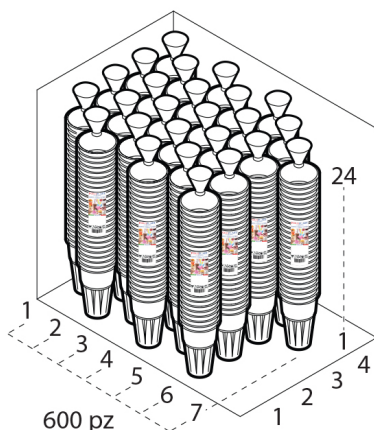

CONFEZIONAMENTO

Q.tà totale **600 PZ**
Confezioni per scatola **25 PZ**
Q.tà per confezione **24 PZ**

- (1) Unità di misura: (cm) centimetri, (cc) centimetri cubici, (mc) metricubi, (Kg) chilogrammi e (g) grammi
- (2) Il peso lordo della scatole comprende il peso di tutti gli accessori (peso dell'imballo, nastro, sacchetto ecc...)
- (3) L'altezza del bancale comprende l'altezza della pedana
- (4) Il peso lordo del bancale comprende il peso di tutti gli accessori (peso di ogni cartone, film estensibile, pedana ecc...)
- (5) Il volume del bancale comprende anche il volume della pedana
- (6) Il peso delle confezioni può avere una tolleranza del +/- 2%

I dati tecnici possono variare senza preavviso e non sono impegnativi
Pesì, misure e grammature possono subire variazioni del +/- 5%