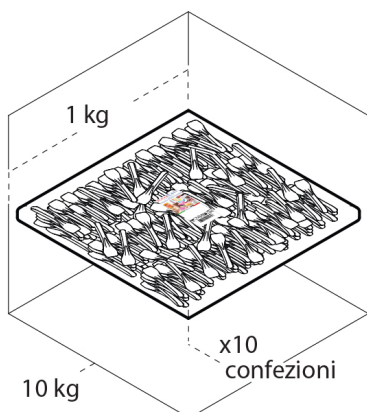

CONFEZIONAMENTO

Q.tà totale	10 KG (6)
Confezioni per scatola	10 KG (6)
Q.tà per confezione	1 KG (6)

- (1) Unità di misura: (cm) centimetri, (cc) centimetri cubici, (mc) metricubi, (Kg) chilogrammi e (g) grammi
- (2) Il peso lordo della scatole comprende il peso di tutti gli accessori (peso dell'imballo, nastro, sacchetto ecc...)
- (3) L'altezza del bancale comprende l'altezza della pedana
- (4) Il peso lordo del bancale comprende il peso di tutti gli accessori (peso di ogni cartone, film estensibile, pedana ecc...)
- (5) Il volume del bancale comprende anche il volume della pedana
- (6) Il peso delle confezioni può avere una tolleranza del +/- 2%

I dati tecnici possono variare senza preavviso e non sono impegnativi
Pesì, misure e grammature possono subire variazioni del +/- 5%