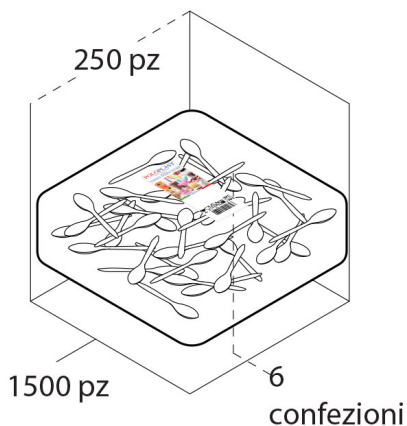

CONFEZIONAMENTO

Q.tà totale **1500 PZ**
Confezioni per scatola **6 PZ**
Q.tà per confezione **250 PZ**

- (1) Unità di misura: (cm) centimetri, (cc) centimetri cubici, (mc) metricubi, (Kg) chilogrammi e (g) grammi
- (2) Il peso lordo della scatole comprende il peso di tutti gli accessori (peso dell'imballo, nastro, sacchetto ecc...)
- (3) L'altezza del bancale comprende l'altezza della pedana
- (4) Il peso lordo del bancale comprende il peso di tutti gli accessori (peso di ogni cartone, film estensibile, pedana ecc...)
- (5) Il volume del bancale comprende anche il volume della pedana
- (6) Il peso delle confezioni può avere una tolleranza del +/- 2%

I dati tecnici possono variare senza preavviso e non sono impegnativi
Pesì, misure e grammature possono subire variazioni del +/- 5%