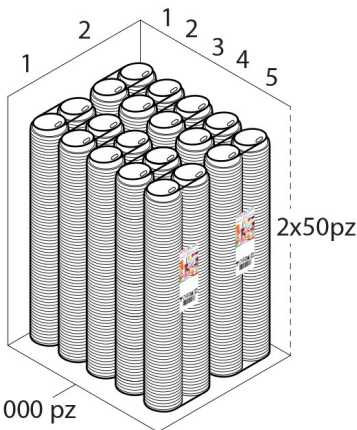

COPERCHIO BOMBATO CON BECCUCCIO PS BIANCO

Tecnica Stampaggio **Termoformatura BOBINA**
Materiale **PS**
Colore **BIANCO**
Codice EAN **8027499461619**
Nomenclatura **39269097**

Conservazione: Conservare al riparo da umidità, luce solare diretta e fonti di calore.

Dimensioni e volume		Dimensioni Esterne		Dimensioni Interne		Dimensioni Fondo	
	Altezza 2,5 cm		Larghezza -		Larghezza -		Larghezza -
	Capacità Raso -		Lunghezza -		Lunghezza -		Lunghezza -
	Capacità utile -		Diametro 8,5 cm		Diametro -		Diametro -

Personalizzabile: No

SCATOLA

Codice Scatola **SCMP6**
Volume **0,1438995 mc**
Peso Lordo (1) **7,612 Kg**

Dimensioni Esterne

Larghezza (L) **48,5 cm**
 Lunghezza (B) **43 cm**
 Altezza (H) **69 cm**

Dimensioni Interne

Larghezza **47,1 cm**
 Lunghezza **41,6 cm**
 Altezza **67,6 cm**

CONFEZIONAMENTO

Q.tà totale **1000 PZ**
Confezioni per scatola **10**
Q.tà per confezione **100 PZ**

PALLET

Configurazione PALLETEURO SCMP6 (39)