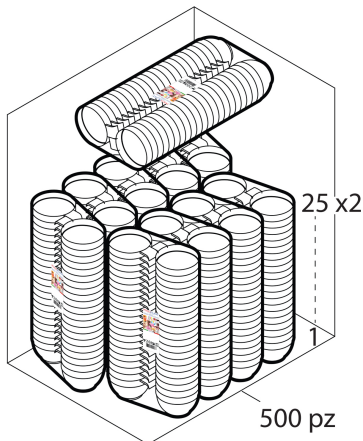

TAZZA 140 cc PS TRASPARENTE

Tecnica Stampaggio **Iniezione**
 Materiale **PS**
 Colore **TRASPARENTE**
 Codice EAN **8027499476583**
 Nomenclatura **39269097**

Dimensioni e volume (1)		Dimensioni Esterne (1)		Dimensioni Interne (1)		Dimensioni Fondo (1)	
Altezza	4,5	Larghezza	0	Larghezza	0	Larghezza	0
Capacità Raso	0	Lunghezza	0	Lunghezza	0	Lunghezza	0
Capacità utile	140 cc	Diametro	7	Diametro	0	Diametro	0

Personalizzabile: **COLORE PERSONALIZZATO, ETICHETTE, MONOCOLORE, TAMPOGRAFIA**

SCATOLA

Codice Scatola **SC195-NEUTRA**
 Volume **0,047775424 mc**
 Peso Lordo (2) **4,976 Kg**

Dimensioni Esterne (1)		Dimensioni Interne (1)	
Larghezza (L)	30,4	Larghezza	29
Lunghezza (B)	40,4	Lunghezza	39
Altezza (H)	38,9	Altezza	37,5

PALLET

Configurazione PALLETEURO SC195-NEUTRA (40)

Altezza (3)	207 cm
Peso (4)	219,040 kg
Scatole per Pallet	40
Numero Piani	5
Scatole per Piano	8
Scatole Ultimo Piano	0
Volume (5)	1,9872 mc
Q.tà per Pallet	20000 0

CONFEZIONAMENTO

Q.tà totale **500 PZ**
 Confezioni per scatola **10 PZ**
 Q.tà per confezione **50 PZ**

- (1) Unità di misura: (cm) centimetri, (cc) centimetri cubici, (mc) metricubi, (Kg) chilogrammi e (g) grammi
- (2) Il peso lordo della scatole comprende il peso di tutti gli accessori (peso dell'imballo, nastro, sacchetto ecc...)
- (3) L'altezza del bancale comprende l'altezza della pedana
- (4) Il peso lordo del bancale comprende il peso di tutti gli accessori (peso di ogni cartone, film estensibile, pedana ecc...)
- (5) Il volume del bancale comprende anche il volume della pedana
- (6) Il peso delle confezioni può avere una tolleranza del +/- 2%