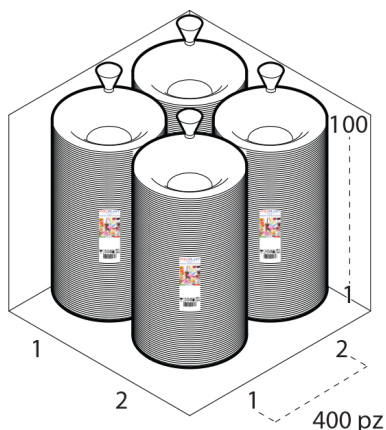

SCATOLA

Codice Scatola **SC193-**
 Volume **0,061858864 mc**
 Peso Lordo (2) **11,384 Kg**

Dimensioni Esterne (1)

Larghezza (L)	40,4
Lunghezza (B)	40,4
Altezza (H)	37,9

Dimensioni Interne (1)

Larghezza	39
Lunghezza	39
Altezza	36,5

PALLET

Configurazione PALLETEURO SC193 (36)

Altezza (3)	236 cm
Peso (4)	429,824 kg
Scatole per Pallet	36
Numero Piani	6
Scatole per Piano	6
Scatole Ultimo Piano	0
Volume (5)	2,2656 mc
Q.tà per Pallet	14400 0

CONFEZIONAMENTO

Q.tà totale **400 PZ**
 Confezioni per scatola **4 PZ**
 Q.tà per confezione **100 PZ**

- (1) Unità di misura: (cm) centimetri, (cc) centimetri cubici, (mc) metricubi, (Kg) chilogrammi e (g) grammi
- (2) Il peso lordo della scatole comprende il peso di tutti gli accessori (peso dell'imballo, nastro, sacchetto ecc...)
- (3) L'altezza del bancale comprende l'altezza della pedana
- (4) Il peso lordo del bancale comprende il peso di tutti gli accessori (peso di ogni cartone, film estensibile, pedana ecc...)
- (5) Il volume del bancale comprende anche il volume della pedana
- (6) Il peso delle confezioni può avere una tolleranza del +/- 2%