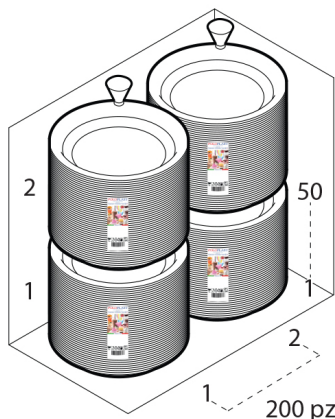

SCATOLA

Codice Scatola **SC097**
 Volume **0,034883784 mc**
 Peso Lordo (2) **8,746 Kg**

Dimensioni Esterne (1)

Larghezza (L)	23,4
Lunghezza (B)	40,4
Altezza (H)	36,9

Dimensioni Interne (1)

Larghezza	22
Lunghezza	39
Altezza	35,5

PALLET

Configurazione PALLETEURO SC097 (60)

Altezza (3)	230 cm
Peso (4)	544,760 kg
Scatole per Pallet	60
Numero Piani	6
Scatole per Piano	10
Scatole Ultimo Piano	0
Volume (5)	2,208 mc
Q.tà per Pallet	12000 0

CONFEZIONAMENTO

Q.tà totale **200 SC**
 Confezioni per scatola **4 SC**
 Q.tà per confezione **50 SC**

(1) Unità di misura: (cm) centimetri, (cc) centimetri cubici, (mc) metricubi, (Kg) chilogrammi e (g) grammi
 (2) Il peso lordo della scatole comprende il peso di tutti gli accessori (peso dell'imballo, nastro, sacchetto ecc...)
 (3) L'altezza del bancale comprende l'altezza della pedana
 (4) Il peso lordo del bancale comprende il peso di tutti gli accessori (peso di ogni cartone, film estensibile, pedana ecc...)
 (5) Il volume del bancale comprende anche il volume della pedana
 (6) Il peso delle confezioni può avere una tolleranza del +/- 2%