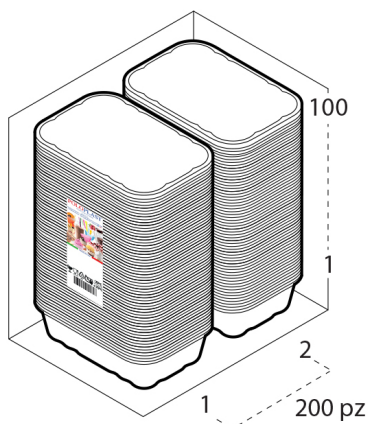

Dimensioni e volume		Dimensioni Esterne		Dimensioni Interne		Dimensioni Fondo	
Altezza	5,1 cm	Larghezza	14,3 cm	Larghezza	-	Larghezza	9 cm
Capacità Raso	-	Lunghezza	21,1 cm	Lunghezza	-	Lunghezza	16 cm
Capacità utile	1050 cc	Diametro	-	Diametro	-	Diametro	-

Personalizzabile: COLORE PERSONALIZZATO, ETICHETTE, MONOCOLORE

SCATOLA

Codice Scatola **SC402**
Volume **0,0196725 mc**
Peso Lordo (1) **4,637 Kg**

Dimensioni Esterne

Larghezza (L)	21,5 cm
Lunghezza (B)	30,5 cm
Altezza (H)	30 cm

Dimensioni Interne

Larghezza	20,5 cm
Lunghezza	29,5 cm
Altezza	29 cm

PALLET

Configurazione PALLETEURO SC402 (98)

Altezza (2)	218 cm
Peso (3)	474,426 kg
Scatole per Pallet	98
Numero Piani	7
Scatole per Piano	14
Scatole Ultimo Piano	0
Volume (4)	2,0928 mc
Q.tà per Pallet	19600 PZ

CONFEZIONAMENTO

Q.tà totale	200 PZ
Confezioni per scatola	2
Q.tà per confezione	100 PZ

- (1) Il peso lordo della scatole comprende il peso di tutti gli accessori (peso dell'imballo, nastro, sacchetto ecc...)
- (2) L'altezza del bancale comprende l'altezza della pedana
- (3) Il peso lordo del bancale comprende il peso di tutti gli accessori (peso di ogni cartone, film estensibile, pedana ecc...)
- (4) Il volume del bancale comprende anche il volume della pedana
- (5) Il peso delle confezioni può avere una tolleranza del +/- 2%