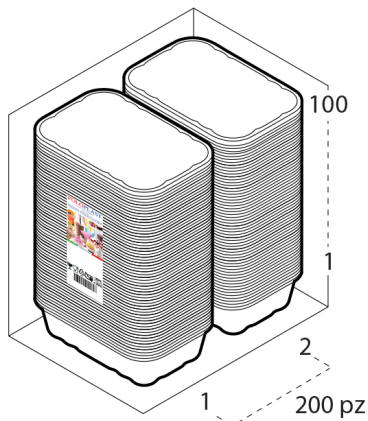

Dimensioni e volume		Dimensioni Esterne		Dimensioni Interne		Dimensioni Fondo	
Altezza	5,1 cm	Larghezza	15,1 cm	Larghezza	-	Larghezza	10,5 cm
Capacità Raso	-	Lunghezza	23 cm	Lunghezza	-	Lunghezza	18 cm
Capacità utile	1450 cc	Diametro	-	Diametro	-	Diametro	-

Personalizzabile: COLORE PERSONALIZZATO, ETICHETTE, MONOCOLORE

SCATOLA

Codice Scatola **SC446**
Volume **0,029233844 mc**
Peso Lordo (1) **5,218 Kg**

Dimensioni Esterne

Larghezza (L)	26,9 cm
Lunghezza (B)	40,4 cm
Altezza (H)	26,9 cm

Dimensioni Interne

Larghezza	25,5 cm
Lunghezza	39 cm
Altezza	25,5 cm

PALLET

Configurazione PALLETEURO SC446 (64)

Altezza (2)	230 cm
Peso (3)	353,952 kg
Scatole per Pallet	64
Numero Piani	8
Scatole per Piano	8
Scatole Ultimo Piano	0
Volume (4)	2,208 mc
Q.tà per Pallet	12800 PZ

CONFEZIONAMENTO

Q.tà totale	200 PZ
Confezioni per scatola	2
Q.tà per confezione	100 PZ

- (1) Il peso lordo della scatole comprende il peso di tutti gli accessori (peso dell'imballo, nastro, sacchetto ecc...)
- (2) L'altezza del bancale comprende l'altezza della pedana
- (3) Il peso lordo del bancale comprende il peso di tutti gli accessori (peso di ogni cartone, film estensibile, pedana ecc...)
- (4) Il volume del bancale comprende anche il volume della pedana
- (5) Il peso delle confezioni può avere una tolleranza del +/- 2%