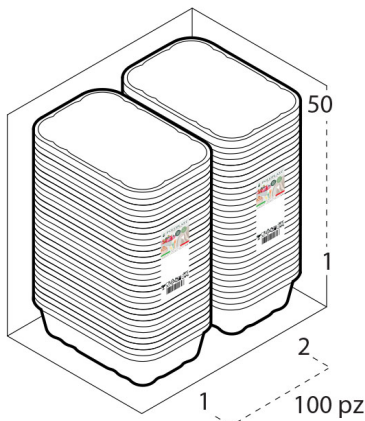

Dimensioni e volume

	Altezza	5,1 cm
	Capacità Raso	-
	Capacità utile	1800 cc

Dimensioni Esterne

	Larghezza	18 cm
	Lunghezza	26,5 cm
	Diametro	-

Dimensioni Interne

	Larghezza	-
	Lunghezza	-
	Diametro	-

Dimensioni Fondo

	Larghezza	13 cm
	Lunghezza	22 cm
	Diametro	-

Personalizzabile: COLORE PERSONALIZZATO, ETICHETTE, MONOCOLORE

SCATOLA

Codice Scatola **SC402**
Volume **0,0196725 mc**
Peso Lordo (1) **3,417 Kg**

Dimensioni Esterne

	Larghezza (L)	21,5 cm
	Lunghezza (B)	30,5 cm
	Altezza (H)	30 cm

Dimensioni Interne

	Larghezza	20,5 cm
	Lunghezza	29,5 cm
	Altezza	29 cm

CONFEZIONAMENTO

Q.tà totale **100 PZ**
Confezioni per scatola **2**
Q.tà per confezione **50 PZ**

PALLET

Configurazione PALLETEURO SC402 (98)

Altezza (2) **218 cm**
Peso (3) **354,866 kg**
Scatole per Pallet **98**
Numero Piani **7**
Scatole per Piano **14**
Scatole Ultimo Piano **0**
Volume (4) **2,0928 mc**
Q.tà per Pallet **9800 PZ**