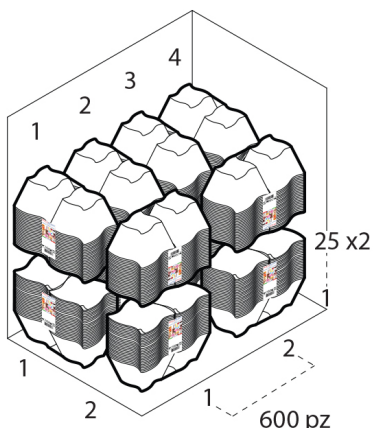

Dimensioni e volume		Dimensioni Esterne		Dimensioni Interne		Dimensioni Fondo	
Altezza	3,4 cm	Larghezza	5,5 cm	Larghezza	-	Larghezza	-
Capacità Raso	-	Lunghezza	5,5 cm	Lunghezza	-	Lunghezza	-
Capacità utile	60 cc	Diametro	-	Diametro	-	Diametro	2,6 cm

Personalizzabile: COLORE PERSONALIZZATO, ETICHETTE, MONOCOLORE, TAMPOGRAFIA

SCATOLA

Codice Scatola **SC403**
 Volume **0,015675 mc**
 Peso Lordo (1) **3,148 Kg**

Dimensioni Esterne

Larghezza (L)	27,5 cm
Lunghezza (B)	20 cm
Altezza (H)	28,5 cm

Dimensioni Interne

Larghezza	26,5 cm
Lunghezza	19 cm
Altezza	27,5 cm

PALLET

Configurazione PALLETEURO SC403 (126)

Altezza (2)	208 cm
Peso (3)	416,648 kg
Scatole per Pallet	126
Numero Piani	7
Scatole per Piano	18
Scatole Ultimo Piano	0
Volume (4)	1,9968 mc
Q.tà per Pallet	75600 PZ

CONFEZIONAMENTO

Q.tà totale	600 PZ
Confezioni per scatola	12
Q.tà per confezione	50 PZ

(1) Il peso lordo della scatole comprende il peso di tutti gli accessori (peso dell'imballo, nastro, sacchetto ecc...)
 (2) L'altezza del bancale comprende l'altezza della pedana
 (3) Il peso lordo del bancale comprende il peso di tutti gli accessori (peso di ogni cartone, film estensibile, pedana ecc...)
 (4) Il volume del bancale comprende anche il volume della pedana
 (5) Il peso delle confezioni può avere una tolleranza del +/- 2%