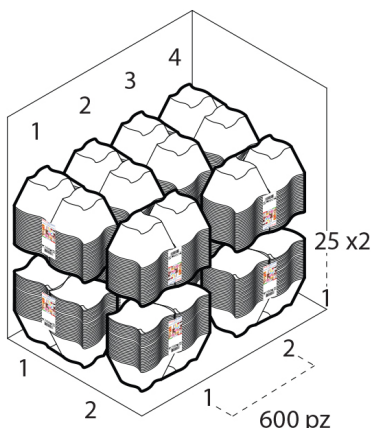

Dimensioni e volume		Dimensioni Esterne		Dimensioni Interne		Dimensioni Fondo	
	Altezza 3,4 cm		Larghezza 5,5 cm		Larghezza -		Larghezza -
	Capacità Raso -		Lunghezza 5,5 cm		Lunghezza -		Lunghezza -
	Capacità utile 60 cc		Diametro -		Diametro -		Diametro 2,6 cm

Personalizzabile: COLORE PERSONALIZZATO, ETICHETTE, MONOCOLORE, TAMPOGRAFIA

SCATOLA

Codice Scatola **SC403**
 Volume **0,015675 mc**
 Peso Lordo (1) **3,148 Kg**

Dimensioni Esterne

	Larghezza (L) 27,5 cm
	Lunghezza (B) 20 cm
	Altezza (H) 28,5 cm

Dimensioni Interne

	Larghezza 26,5 cm
	Lunghezza 19 cm
	Altezza 27,5 cm

PALLET

Configurazione PALLETEURO SC403 (126)

Altezza (2)	208 cm
Peso (3)	416,648 kg
Scatole per Pallet	126
Numero Piani	7
Scatole per Piano	18
Scatole Ultimo Piano	0
Volume (4)	1,9968 mc
Q.tà per Pallet	75600 PZ

CONFEZIONAMENTO

Q.tà totale	600 PZ
Confezioni per scatola	12
Q.tà per confezione	50 PZ

(1) Il peso lordo della scatole comprende il peso di tutti gli accessori (peso dell'imballo, nastro, sacchetto ecc...)
 (2) L'altezza del bancale comprende l'altezza della pedana
 (3) Il peso lordo del bancale comprende il peso di tutti gli accessori (peso di ogni cartone, film estensibile, pedana ecc...)
 (4) Il volume del bancale comprende anche il volume della pedana
 (5) Il peso delle confezioni può avere una tolleranza del +/- 2%