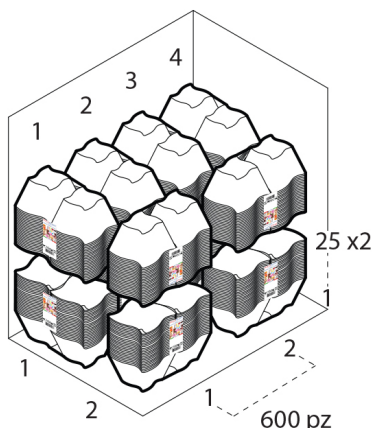

COPPA ELIKA 60 cc PS BIANCO COPRENTE

Tecnica Stampaggio **Iniezione**
 Materiale **PS**
 Colore **BIANCO**
 Codice EAN **8027499481044**
 Nomenclatura **39269097**

| Dimensioni e volume (1) | | Dimensioni Esterne (1) | | Dimensioni Interne (1) | | Dimensioni Fondo (1) | |
|-------------------------|-------|------------------------|-----|------------------------|---|----------------------|-----|
| Altezza | 3,4 | Larghezza | 5,5 | Larghezza | 0 | Larghezza | 0 |
| Capacità Raso | 0 | Lunghezza | 5,5 | Lunghezza | 0 | Lunghezza | 0 |
| Capacità utile | 60 cc | Diametro | 0 | Diametro | 0 | Diametro | 2,6 |

Personalizzabile: **COLORE PERSONALIZZATO, ETICHETTE, MONOCOLORE, TAMPOGRAFIA**

SCATOLA

Codice Scatola **SC403**
 Volume **0,015675 mc**
 Peso Lordo (2) **3,148 Kg**

| Dimensioni Esterne (1) | | Dimensioni Interne (1) | |
|------------------------|------|------------------------|------|
| Larghezza (L) | 27,5 | Larghezza | 26,5 |
| Lunghezza (B) | 20 | Lunghezza | 19 |
| Altezza (H) | 28,5 | Altezza | 27,5 |

PALLET

Configurazione PALLETEURO SC403 (126)
 Altezza (3) **208 cm**
 Peso (4) **416,648 kg**
 Scatole per Pallet **126**
 Numero Piani **7**
 Scatole per Piano **18**
 Scatole Ultimo Piano **0**
 Volume (5) **1,9968 mc**
 Q.tà per Pallet **75600 0**

CONFEZIONAMENTO

Q.tà totale **600 PZ**
 Confezioni per scatola **12 PZ**
 Q.tà per confezione **50 PZ**

- (1) Unità di misura: (cm) centimetri, (cc) centimetri cubici, (mc) metricubi, (Kg) chilogrammi e (g) grammi
- (2) Il peso lordo della scatole comprende il peso di tutti gli accessori (peso dell'imballo, nastro, sacchetto ecc...)
- (3) L'altezza del bancale comprende l'altezza della pedana
- (4) Il peso lordo del bancale comprende il peso di tutti gli accessori (peso di ogni cartone, film estensibile, pedana ecc...)
- (5) Il volume del bancale comprende anche il volume della pedana
- (6) Il peso delle confezioni può avere una tolleranza del +/- 2%