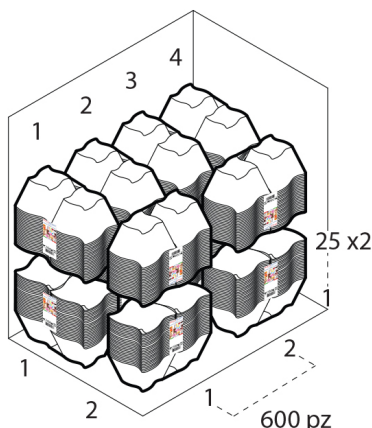

Dimensioni Esterne (1)

Larghezza	5,5
Lunghezza	5,5
Diametro	0

Dimensioni Interne (1)

Larghezza	0
Lunghezza	0
Diametro	0

Dimensioni Fondo (1)

Larghezza	0
Lunghezza	0
Diametro	2,6

Personalizzabile: **COLORE PERSONALIZZATO, ETICHETTE, MONOCOLORE, TAMPOGRAFIA**

SCATOLA

Codice Scatola **SC403**
 Volume **0,015675 mc**
 Peso Lordo (2) **3,148 Kg**

Dimensioni Esterne (1)

Larghezza (L)	27,5
Lunghezza (B)	20
Altezza (H)	28,5

Dimensioni Interne (1)

Larghezza	26,5
Lunghezza	19
Altezza	27,5

CONFEZIONAMENTO

Q.tà totale **600 PZ**
 Confezioni per scatola **12 PZ**
 Q.tà per confezione **50 PZ**

PALLET

Configurazione PALLETEURO SC403 (126)

Altezza (3) **208 cm**
 Peso (4) **416,648 kg**
 Scatole per Pallet **126**
 Numero Piani **7**
 Scatole per Piano **18**
 Scatole Ultimo Piano **0**
 Volume (5) **1,9968 mc**
 Q.tà per Pallet **75600 0**

- (1) Unità di misura: (cm) centimetri, (cc) centimetri cubici, (mc) metricubi, (Kg) chilogrammi e (g) grammi
- (2) Il peso lordo della scatole comprende il peso di tutti gli accessori (peso dell'imballo, nastro, sacchetto ecc...)
- (3) L'altezza del bancale comprende l'altezza della pedana
- (4) Il peso lordo del bancale comprende il peso di tutti gli accessori (peso di ogni cartone, film estensibile, pedana ecc...)
- (5) Il volume del bancale comprende anche il volume della pedana
- (6) Il peso delle confezioni può avere una tolleranza del +/- 2%