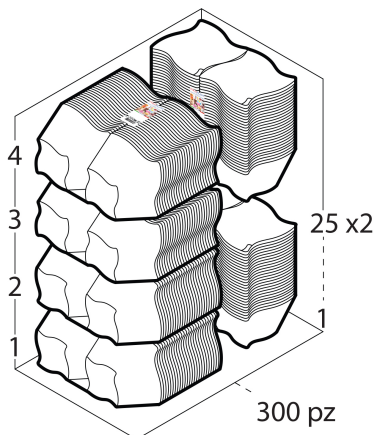

Dimensioni e volume		Dimensioni Esterne		Dimensioni Interne		Dimensioni Fondo	
Altezza	4 cm	Larghezza	7 cm	Larghezza	-	Larghezza	-
Capacità Raso	-	Lunghezza	7 cm	Lunghezza	-	Lunghezza	-
Capacità utile	100 cc	Diametro	-	Diametro	-	Diametro	3,7 cm

**Personalizzabile:** COLORE PERSONALIZZATO, ETICHETTE, MONOCOLORE, TAMPOGRAFIA

**SCATOLA**

Codice Scatola **SC406**  
 Volume **0,0093150000000**  
 Peso Lordo (1) **2,25 Kg**

**Dimensioni Esterne**

Larghezza (L)	15 cm
Lunghezza (B)	23 cm
Altezza (H)	27 cm

**Dimensioni Interne**

Larghezza	14 cm
Lunghezza	22 cm
Altezza	26 cm

**PALLET**

**Configurazione PALLETEURO SC406 (200)**

Altezza (2)	225 cm
Peso (3)	470,00 kg
Scatole per Pallet	200
Numero Piani	8
Scatole per Piano	25
Scatole Ultimo Piano	0
Volume (4)	2,16 mc
Q.tà per Pallet	60000 PZ

**CONFEZIONAMENTO**

Q.tà totale **300 PZ**  
 Confezioni per scatola **6**  
 Q.tà per confezione **50 PZ**

(1) Il peso lordo della scatole comprende il peso di tutti gli accessori (peso dell'imballo, nastro, sacchetto ecc...)  
 (2) L'altezza del bancale comprende l'altezza della pedana  
 (3) Il peso lordo del bancale comprende il peso di tutti gli accessori (peso di ogni cartone, film estensibile, pedana ecc...)  
 (4) Il volume del bancale comprende anche il volume della pedana  
 (5) Il peso delle confezioni può avere una tolleranza del +/- 2%