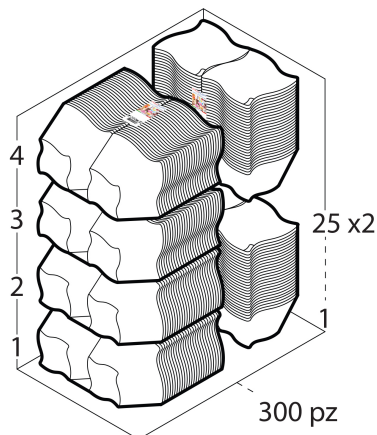

SCATOLA

Codice Scatola **SC406**
 Volume **0,009315000000**
 Peso Lordo (2) **2,25 Kg**

Dimensioni Esterne (1)

Larghezza (L)	15
Lunghezza (B)	23
Altezza (H)	27

Dimensioni Interne (1)

Larghezza	14
Lunghezza	22
Altezza	26

PALLET

Configurazione PALLETEURO SC406 (200)

Altezza (3)	225 cm
Peso (4)	470,00 kg
Scatole per Pallet	200
Numero Piani	8
Scatole per Piano	25
Scatole Ultimo Piano	0
Volume (5)	2,16 mc
Q.tà per Pallet	60000 0

CONFEZIONAMENTO

Q.tà totale **300 PZ**
 Confezioni per scatola **6 PZ**
 Q.tà per confezione **50 PZ**

- (1) Unità di misura: (cm) centimetri, (cc) centimetri cubici, (mc) metricubi, (Kg) chilogrammi e (g) grammi
- (2) Il peso lordo della scatole comprende il peso di tutti gli accessori (peso dell'imballo, nastro, sacchetto ecc...)
- (3) L'altezza del bancale comprende l'altezza della pedana
- (4) Il peso lordo del bancale comprende il peso di tutti gli accessori (peso di ogni cartone, film estensibile, pedana ecc...)
- (5) Il volume del bancale comprende anche il volume della pedana
- (6) Il peso delle confezioni può avere una tolleranza del +/- 2%